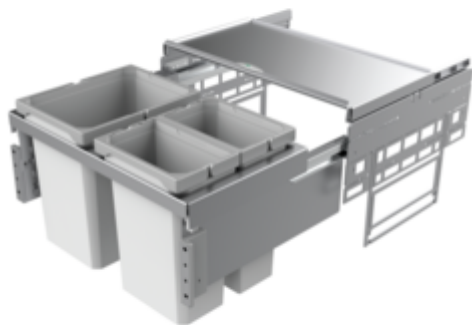

Cox[®] Base 360 K/600-3

Productnummer: 8012489

Configuratie: zonder biologisch deksel, lichtgrijs, H 360 mm

Configuratie-opties

8012489 | zonder biologisch deksel, lichtgrijs, H 360 mm

8012509 | met biologisch deksel, lichtgrijs, H 360 mm

8013489 | zonder biologisch deksel, antraciet, H 360 mm

8013509 | met biologisch deksel, antraciet, H 360 mm

✓ Frontuittreksystemen

✓ volledig uittrekbaar

✓ 30,5 l

Met uittrekbaar compleet deksel.

— diepte van de geleidingrail 470 mm

— afvalvolume 30,5 (1 x 15,5/2 x 7,5) liter

— techniek: volledig uittrekbaar

— montage: kastwand en frontpaneel

— met softintreksysteem en demping

— inbouwdiepte 320 mm

[meer info...](#)

Technische gegevens

Type artikel	Systeem voor afvalinzameling	Geleiderail diepte	470 mm
Breed	600 mm	Totaal volume	30,5 l
Kastbreedte	600 mm	Volume/inhoud container 1	15,5 l
Monteren/bevestigen	kastwand frontpaneel	Volume/inhoud container 2	7,5 l
Materiaal container	kunststof	Volume/inhoud container 3	7,5 l
Intrekbare totaalafdekking	Ja	Vorm	hoekig
Type hoes	Volledig deksel	Zacht sluiten	Ja
Aantal containers	2	Volume/inhoud container	15,5/7,5/7,5
Technologie openen	volledig uittrekbaar	Installatie diepte	320 mm
Type afvalverzamelaar	Frontuittreksystemen	Biologisch deksel	Nee
CE-markering op het product	Nee	Vergrendelmechanisme	Met demper