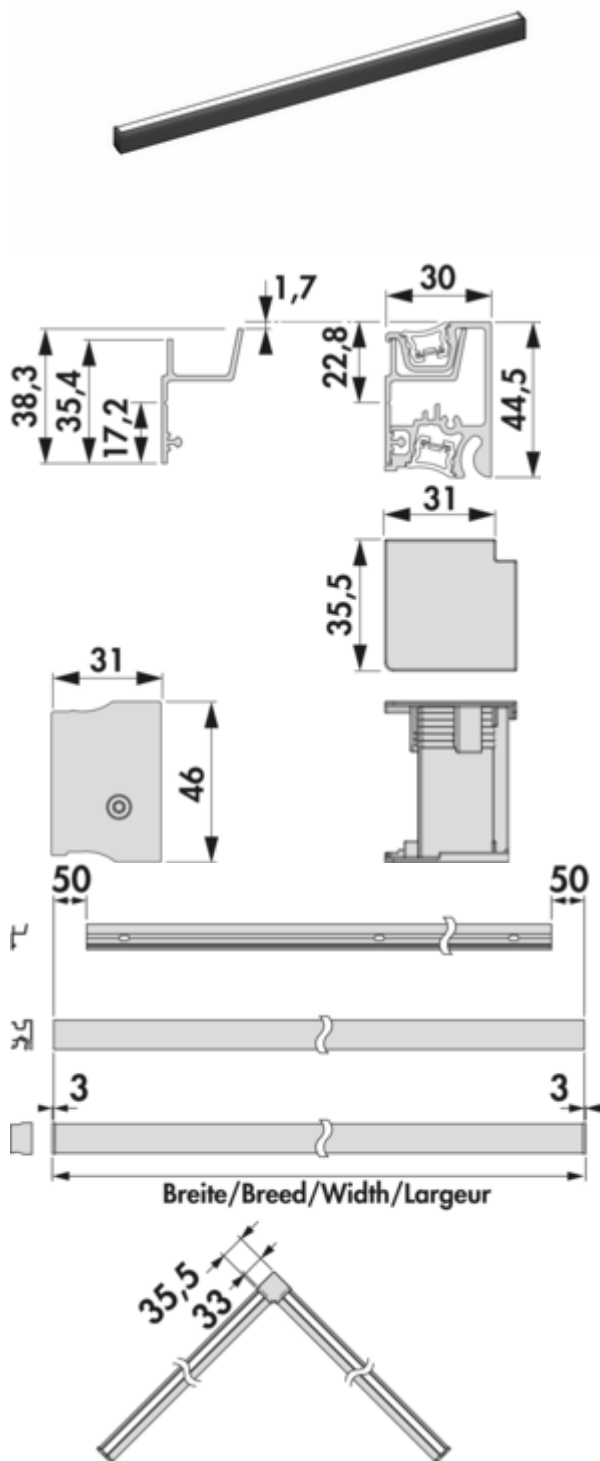

## Lucento Profilsystem

Produktnummer: 7062452

Konfiguration: 1800mm, 35,28 W, schwarz

### Konfigurationsoptionen

7062450 | 1200mm, 23,52 W, schwarz

7062451 | 1500mm, 29,4 W, schwarz

7062452 | 1800mm, 35,28 W, schwarz

7062453 | 2600mm, 50,96 W, schwarz

- ✓ Relingsystem
- ✓ Material: Aluminium
- ✓ eckig

### Set bestehend aus:

- Grundprofil
- Wandprofil
- 2 x Abdeckprofil
- 2 x LED-Band 9,8 Watt pro Meter mit jeweils 1 x 2000 mm Zuleitung (ab 1800 mm Profilsystem sind pro LED-Band 2 x 2000 mm Zuleitung enthalten)
- Zugentlastung für LED Band
- Beschlagbeutel mit 2 Endkappen und 1 Innenecke
- Beschlagbeutel Wandbefestigung
- **Konverter und Fernbedienung müssen separat bestellt werden**

## Technische Daten

Artikeltyp	Relingsystem	Einsatz- & Anwendungsbereich	Innen
Höhe	44,5 mm	Leuchtmittel enthalten	Ja
Breite	1.800 mm	Dimmer	Ja
Material	Aluminium	Länge der Zuleitung (primär)	2.000 mm
Form	eckig	Beleuchtung	Ja