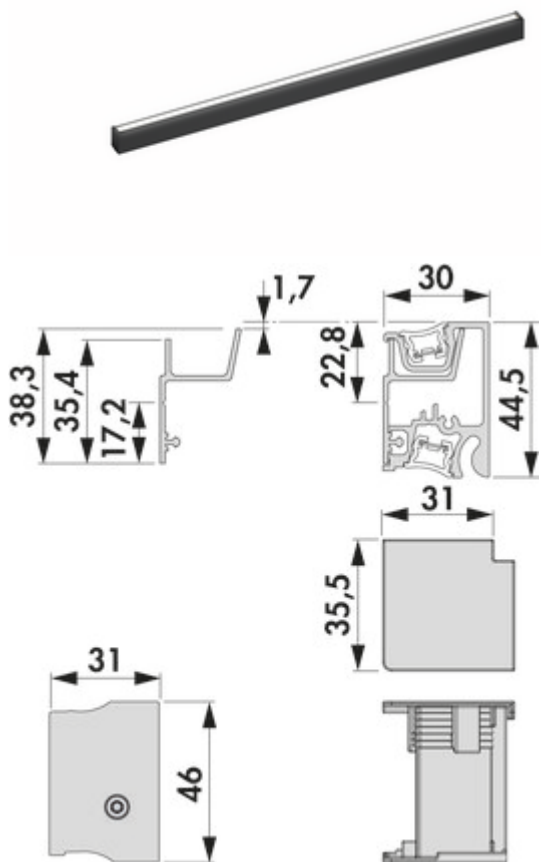

Lucento Profilsystem

Produktnummer: 7062452

Konfiguration: 1800mm, 35,28 W, schwarz

Konfigurationsoptionen

7062450 | 1200mm, 23,52 W, schwarz

7062451 | 1500mm, 29,4 W, schwarz

7062452 | 1800mm, 35,28 W, schwarz

7062453 | 2600mm, 50,96 W, schwarz

- ✓ Relingsystem
- ✓ Material: Aluminium
- ✓ eckig

Universell einsetzbares Profilsystem aus schwarz eloxiertem Aluminium für Wohnraum, Küche oder Bad.

- Profil mit LED Beleuchtung und Lichtblende
- stufenlose Regelung der Lichtfarbe von 2700 K warmweiß bis 6500 K kaltweiß
- 24 V

Set bestehend aus:

- Grundprofil
- Wandprofil
- 2 x Abdeckprofil
- 2 x LED-Band 9,8 Watt pro Meter mit jeweils 1 x 2000 mm Zuleitung (ab 1800 mm Profilsatz sind pro LED-Band 2 x 2000 mm Zuleitung enthalten)
- Zugentlastung für LED Band
- Beschlagbeutel mit 2 Endkappen und 1 Innenecke
- Beschlagbeutel Wandbefestigung

Dieses Produkt enthält eine Lichtquelle der Energieeffizienzklasse C.

[weitere Infos...](#)

Technische Daten

Artikeltyp	Relingsystem	Einsatz- & Anwendungsbereich	Innen
Höhe	44,5 mm	Leuchtmittel enthalten	Ja
Breite	1.800 mm	Dimmer	Ja
Material	Aluminium	Länge der Zuleitung (primär)	2.000 mm
Form	eckig	Beleuchtung	Ja