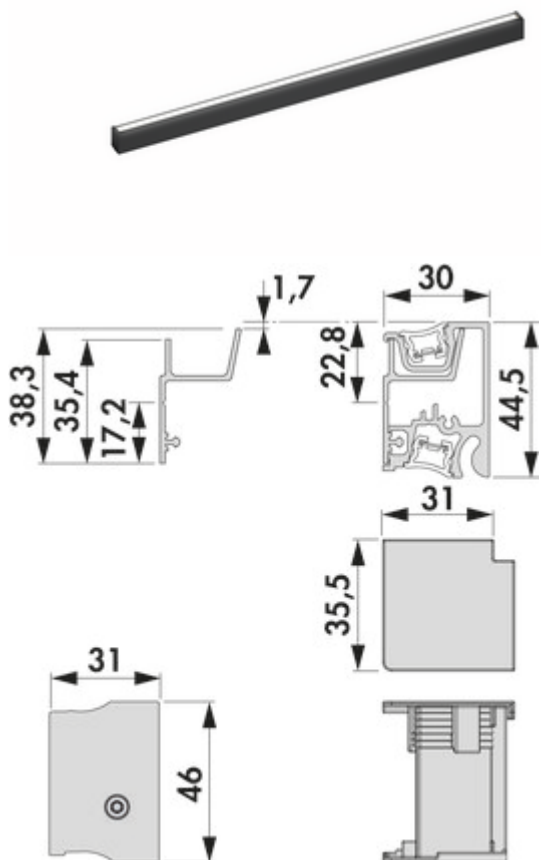

Lucento Profilsystem

Produktnummer: 7062452

Konfiguration: 1800mm, 35,28 W, schwarz

Konfigurationsoptionen

7062450 | 1200mm, 23,52 W, schwarz

7062451 | 1500mm, 29,4 W, schwarz

7062452 | 1800mm, 35,28 W, schwarz

7062453 | 2600mm, 50,96 W, schwarz

- ✓ Relingsystem
- ✓ Material: Aluminium
- ✓ eckig

Universell einsetzbares Profilsystem aus schwarz eloxiertem Aluminium für Wohnraum, Küche oder Bad.

- Profil mit LED Beleuchtung und Lichtblende
- stufenlose Regelung der Lichtfarbe von 2700 K warmweiß bis 6500 K kaltweiß
- 24 V

Set bestehend aus:

- Grundprofil
- Wandprofil
- 2 x Abdeckprofil
- 2 x LED-Band 9,8 Watt pro Meter mit jeweils 1 x 2000 mm Zuleitung (ab 1800 mm Profilset sind pro LED-Band 2 x 2000 mm Zuleitung enthalten)
- Zugentlastung für LED Band
- Beschlagbeutel mit 2 Endkappen und 1 Innenecke
- Beschlagbeutel Wandbefestigung

Dieses Produkt enthält eine Lichtquelle der Energieeffizienzklasse C.

[weitere Infos...](#)

Technische Daten

Artikeltyp	Relingsystem	Leuchtmittel enthalten	Ja
Breite	1.800 mm	Dimmer	Ja
Material	Aluminium	Länge der Zuleitung (primär)	2.000 mm
Form	eckig	Beleuchtung	Ja
Einsatz- & Anwendungsbereich	Innen		