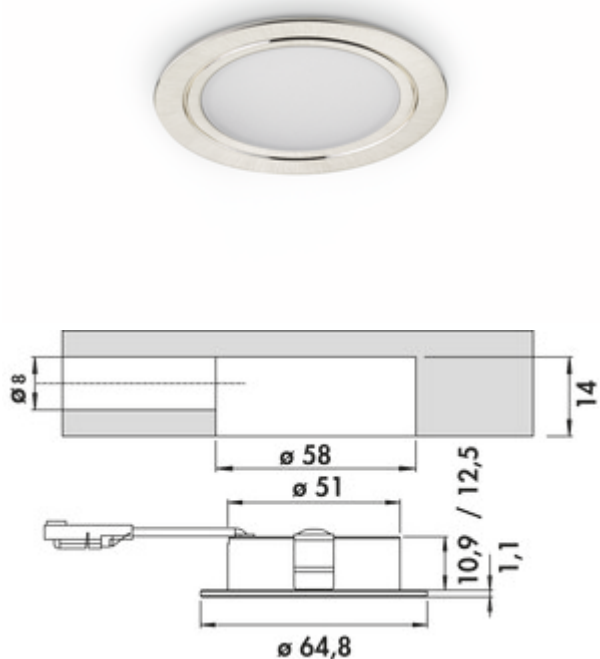

Anelli LED couleur acier inox

Numéro de produit: 7061328

Configuration: lot de 3, 4000 K blanc neutre

Options de configuration

7061324 | luminaire individuel sans interr., 4000 K blanc neutre

7061326 | lot de 2, 4000 K blanc neutre

7063364 | lot de 5, 3000 K blanc chaud

✓ Luminaire à encastrer

✓ Luminaire en saillie

✓ 4000 K blanc neutre

Luminaire à encastrer. Boîtier en aluminium, éclairage sans points LEDs visibles.

Luminaire individuel sans interrupteur

— 4 watts, 12 V, deux plages de couleur: 4000 K blanc neutre, 3000 K blanc chaud

— 62 lumens/watt

— 2000 mm d'alimentation

— forage Ø 58 mm

Lot de 2, 3, 5 sans interrupteur composé de:

— 2, 3 ou 5 luminaires individuels sans interrupteur (7061324/7063358)

— 1 convertisseur LED 20 (7062309)

— extensible à 5 luminaires

Ce produit contient une source lumineuse de classe d'efficacité énergétique F.

plus d'infos...

Fiche technique

Type d'article	Luminaire	Efficacité lumineuse	62 lumens/watt
Diamètre de perçage	58 mm	Transformateur / convertisseur nécessaire	Oui, inclus
Largeur	64,8 mm	Raccordement	D'un côté
Montage/fixation	Montage sur meuble bas (armoire suspendue/étagère) montage encastré	Matériau du boîtier	aluminium
Classe d'efficacité énergétique	F	Couleur du boîtier	couleur acier inox
Classe de protection	III	Diamètre extérieur	64,8 mm
Interrupteur	Non	Champ lumineux homogène sans points LED visibles	Oui
Forme	rond	Sources lumineuses incluses	Oui
Type de lampe	LED	Longueur du câble d'alimentation (primaire)	2.000 mm
Température de couleur	4000 K blanc neutre	Type de luminaire	Luminaire à encastrer Luminaire en saillie
Ampoule remplaçable	Non	Puissance de l'ampoule	4 watts