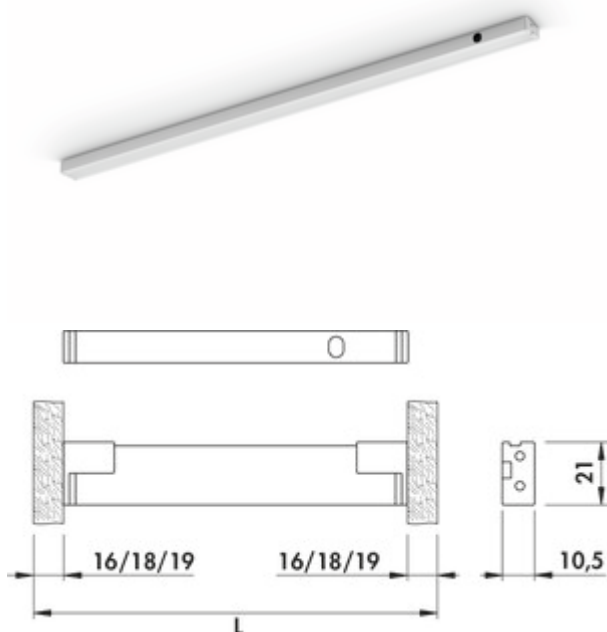

Dentro LED

Numéro de produit: 7062375

Configuration: L 500 mm, 6,2 W, couleur acier inox

Options de configuration

- 7062371 | L 600 mm, 7,2 W, couleur acier inox
- 7062372 | L 900 mm, 12 W, couleur acier inox
- 7062373 | L 1200 mm, 16,3 W, couleur acier inox
- 7062375 | L 500 mm, 6,2 W, couleur acier inox
- 7062376 | L 800 mm, 10,5 W, couleur acier inox
- 7062377 | L 1000 mm, 13,4 W, couleur acier inox

- ✓ Luminaire intérieur pour armoire
- ✓ Lamp au néon
- ✓ 4000 K blanc neutre

Luminaire intérieur pour armoire. Profilé fin en aluminium avec recouvrement anti-éblouissement.

Luminaire individuel avec LED interrupteur à capteur

- 24 V, 4000 K blanc neutre
- 75 lumens/watt
- 2000 mm d'alimentation
- prêt à raccorder à un convertisseur LED 2430 (7062250)
- sortie de câble sur l'arrière

Ce produit contient une source lumineuse de classe d'efficacité énergétique G.

plus d'infos...

Fiche technique

Type d'article	Luminaire	Ampoule remplaçable	Non
Garantie	Garantie Naber de 2 ans (hors pièces d'usure), les conditions générales de garantie de la société Naber GmbH s'appliquent.	Efficacité lumineuse	85 lumens/watt
Largeur	500 mm	Transformateur / convertisseur nécessaire	Oui, doit être commandé séparément
Classe d'efficacité énergétique	G	Raccordement	D'un côté
Certification	CE	Matériau du boîtier	aluminium
Classe de protection	III	Couleur du boîtier	couleur acier inox
Interrupteur	Oui	Sources lumineuses incluses	Oui
Forme	angulaire	Longueur du câble d'alimentation (primaire)	2.000 mm
Type de lampe	LED	Type de luminaire	Luminaire intérieur pour armoire Lamp au néon
Température de couleur	4000 K blanc neutre	Puissance de l'ampoule	6,2 watts