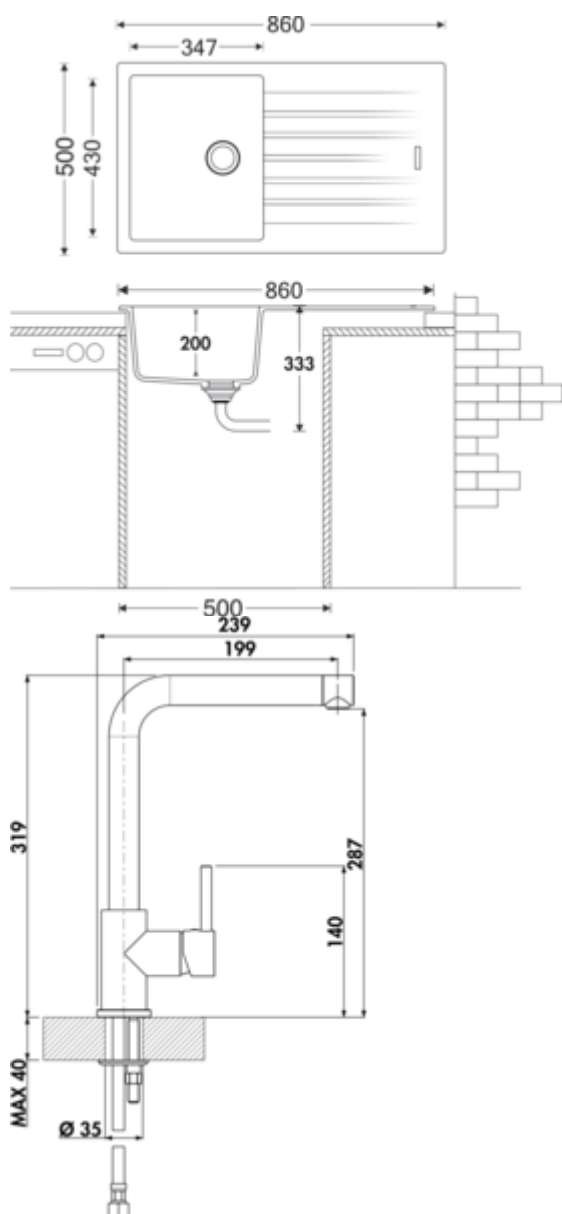

Angola 100 – Set inkl. Gramix 1 Hochdruck-Armatur

Produktnummer: 1106105

Konfiguration: granit magnolia

Konfigurationsoptionen

- 1106101 | granit nero
- 1106102 | granit espresso
- 1106103 | granit metallico
- 1106105 | granit magnolia
- 1106106 | granit concrete
- 1106107 | granit lava

- ✓ Einbauspüle
- ✓ Composite
- ✓ Exzentergarnitur

Einbauspüle. Composite, mit Abtropffläche, reversibel. 3/2" Siebkorbventil mit Drehexzentergarnitur, verchromt.

- beidseitig durchgebohrt
- geeignet für Arbeitsplattenstärken von 22 mm bis 44 mm
- Ausschnittmaß ca. 840 x 480 mm
- geprüft nach EU Standard BS EN 13310:2015
- auch verwendbar in Kombination mit Heißwasser-Armaturen (+/-100 °C)

Einhebelmischer.

- Schwenkbereich 360°
- Bohr-Ø 35 mm

[weitere Infos...](#)

Technische Daten

Artikeltyp	Spüle	Armaturenbank	Ja
Breite	860 mm	Lochbohrungen	2
Material	Composite	Anordnung Becken	Reversibel
Einbauvariante	Einbauspüle	Anzahl Becken	1 Hauptbecken
Breite Hauptbecken	347 mm	Anzahl Überlaufstellen	1
Höhe Hauptbecken	200 mm	Abtropffläche	Mit geriffelter Abtropffläche
Tiefe Hauptbecken	430 mm	Ventilart	3 1/2" Siebkorbventil
Ausschnittmaß	ca. 840 x 480 mm	Überlauf	Überlauf im Hauptbecken
Materialstärke Arbeitsplatte maximal	44 mm	Garnitur	Exzentergarnitur
Materialstärke Arbeitsplatte minimal	22 mm	Schrankbreite	500 mm
Anzahl Hahnlöcher	1	Garniturbetätigung	Drehexzenter verchromt

Einbaumaße (PDF)