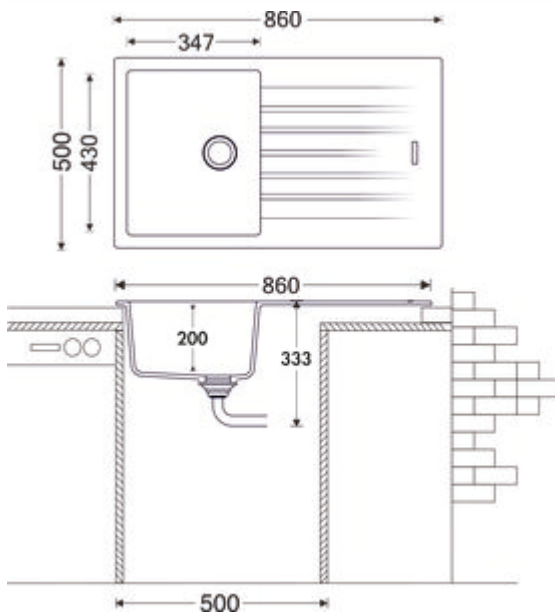

Angola 100 – Set inkl. Gramix 1 Hochdruck-Armatur

Produktnummer: 1106105
Konfiguration: granit magnolia

Konfigurationsoptionen

- 1106101 | granit nero
- 1106102 | granit espresso
- 1106103 | granit metallico
- 1106105 | granit magnolia
- 1106106 | granit concrete
- 1106107 | granit lava

- ✓ Einbauspüle
- ✓ Composite
- ✓ Exzentergarnitur

Einbauspüle. Composite, mit Abtropffläche, reversibel. 3/2" Siebkorbventil mit Drehexzentergarnitur, verchromt.

- beidseitig durchgebohrt
- geeignet für Arbeitsplattenstärken von 22 mm bis 44 mm
- Ausschnittmaß ca. 840 x 480 mm
- geprüft nach EU Standard BS EN 13310:2015
- auch verwendbar in Kombination mit Heißwasser-Armaturen (+/-100 °C)

- Einhebelmischer.
- Schwenkbereich 360°
 - Bohr-Ø 35 mm

[weitere Infos...](#)

Technische Daten

Artikeltyp	Spüle	Armaturenbank	Ja
Breite	860 mm	Lochbohrungen	2
Material	Composite	Anordnung Becken	Reversibel
Einbauvariante	Einbauspüle	Anzahl Becken	1 Hauptbecken
Breite Hauptbecken	347 mm	Anzahl Überlaufstellen	1
Höhe Hauptbecken	200 mm	Abtropffläche	Mit geriffelter Abtropffläche
Tiefe Hauptbecken	430 mm	Ventilart	3 1/2" Siebkorbventil
Ausschnittmaß	ca. 840 x 480 mm	Überlauf	Überlauf im Hauptbecken
Materialstärke Arbeitsplatte maximal	44 mm	Garnitur	Exzentergarnitur
Materialstärke Arbeitsplatte minimal	22 mm	Schrankbreite	500 mm
Anzahl Hahnlöcher	1	Garniturbetätigung	Drehexzenter verchromt

Einbaumaße (PDF)