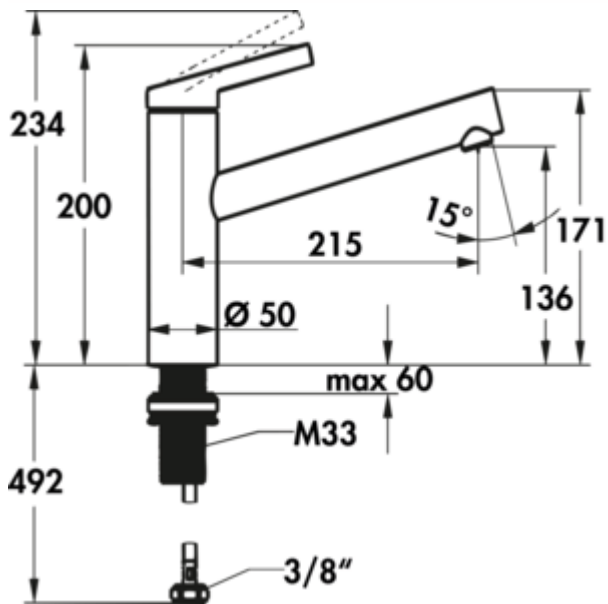

KWC Fit 1

Produktnummer: 5022291

Konfiguration: schwarz matt, Hochdruck

Konfigurationsoptionen

5022290 | chrom, Hochdruck

5022291 | schwarz matt, Hochdruck

✓ Spültischarmatur

✓ Hochdruck

✓ mit schwenkbarem Auslauf

Einhebelmischer. Mit schwenkbarem Auslauf und Keramikkartusche.

— Schwenkbereich 150° (Neoperl® Cascade®)

— Bohr-Ø 35 mm

— KWC Steuerpatrone M 35 S (mit Keramikscheibentechnik, Auslaufmenge und Temperatur stufenlos einstellbar)

— Temperaturbegrenzung

— flexible Anschlusschläuche 3/8"

— QuickInstallation Befestigung mit Gewindestutzen M33 x 1.5 mit Feststellschrauben

[weitere Infos...](#)

Technische Daten

Artikeltyp	Spültischarmatur	Kartusche mit keramischen Dichtscheiben	Ja
Marke	KWC	Schwenkbereich Auslauf	150°
Höhe	200 mm	Armaturenart	Einhebelmischer
Breite	50 mm	Betriebsdruck	Hochdruck
Anzahl Griffe	1	Material	Messing
Aufbauhöhe gesamt	200 mm	Hahnlochanzahl	1
Ausladung	215 mm	Kartuschengröße	M 35 S
Auslauf	mit schwenkbarem Auslauf	Temperaturbegrenzer/Verbrühschutz	Ja
Auslaufhöhe	136 mm	Neigungswinkel Strahlregler	15 °
Bedienungsart	Hebel	Temperatur einstellbar	Ja
Bohrdurchmesser	35 mm	Schlauchgewinde	3/8"
Griffposition	oben	Durchflussmenge bei 3 bar (kalt)	7 l/min