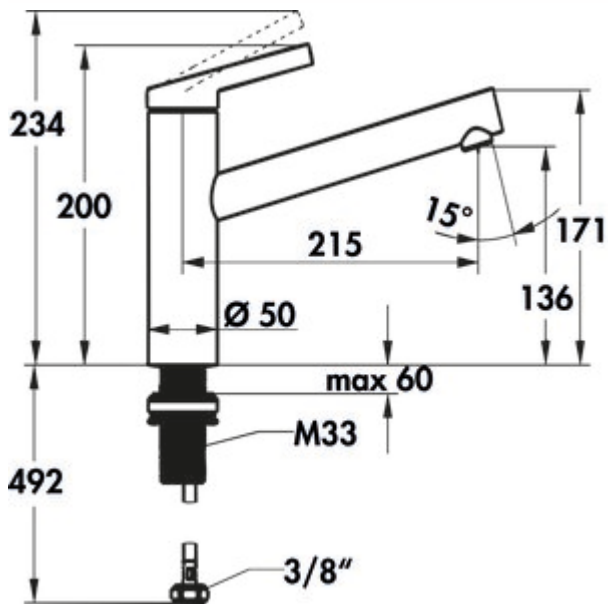

## KWC Fit 1

Produktnummer: 5022291

Konfiguration: schwarz matt, Hochdruck

### Konfigurationsoptionen

5022290 | chrom, Hochdruck

5022291 | schwarz matt, Hochdruck

- ✓ Spültischarmatur
  - ✓ Hochdruck
  - ✓ mit schwenkbarem Auslauf
- Einhebelmischer. Mit schwenkbarem Auslauf und Keramikkartusche.
- Schwenkbereich 150° (Neoperl® Cascade®)
  - Bohr-Ø 35 mm
  - KWC Steuerpatrone M 35 S (mit Keramikscheibentechnik, Auslaufmenge und Temperatur stufenlos einstellbar)
  - Temperaturbegrenzung
  - flexible Anschlusschläuche 3/8"
  - QuickInstallation Befestigung mit Gewindestutzen M33 x 1.5 mit Feststellschrauben

### Technische Daten

Artikeltyp	Spültischarmatur	Armaturenart	Einhebelmischer
Marke	KWC	Betriebsdruck	Hochdruck
Anzahl Griffe	1	Breite	50 mm
Aufbauhöhe gesamt	200 mm	Material	Messing
Ausladung	215 mm	Hahnlochanzahl	1
Auslauf	mit schwenkbarem Auslauf	Kartuschengröße	M 35 S
Auslaufhöhe	136 mm	Temperaturbegrenzer/Verbrühschutz	Ja
Bedienungsart	Hebel	Neigungswinkel Strahlregler	15 °
Bohrdurchmesser	35 mm	Temperatur einstellbar	Ja
Griffposition	oben	Schlauchgewinde	3/8"
Kartusche mit keramischen Dichtscheiben	Ja	Durchflussmenge bei 3 bar (kalt)	7 l/min
Schwenkbereich Auslauf	150°		