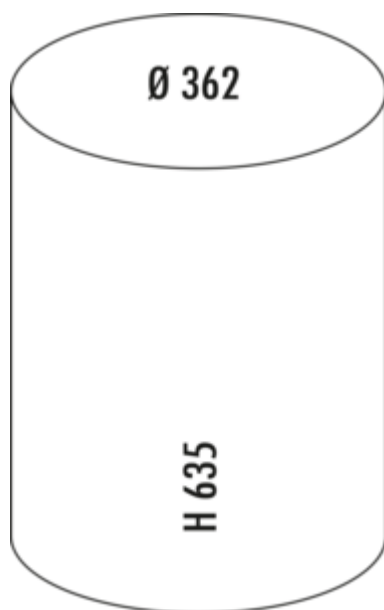

WESCO® Baseboy® 20 L

Productnummer: 8011517

Configuratie: grafiet mat

Configuratie-opties

- 8011511 | rood
- 8011512 | grafiet
- 8011513 | amandel
- 8011514 | zwart
- 8011515 | zwart mat
- 8011516 | wit mat
- 8011517 | grafiet mat
- 8011518 | zandmat
- 8011680 | nieuwzilver

- ✓ Vrijstaande containers
- ✓ voetstapmechanisme
- ✓ 20 l
 - afvalvolume 20 liter
 - corpus en deksel van gepoedercoate stalen plaat
 - emmer metaal
 - pedaal metaal met een rubberen pedaalvlak
 - vloerring kunststof
 - sluitmechanisme met demper

[meer info...](#)

Technische gegevens

Type artikel	Vrijstaande containers	Vorm	rond
Merk	WESCO®	Vaatwasmachinebestendig	Niet vaatwasmachinebestendig
Hoogte	635 mm	Hoogte inzetstuk	464 mm
Breed	362 mm	Breed gebruik	244 mm
Materiaal Deckel	Poedergecoat plaatstaal	Materiaal inzetstuk	metaal
Omslag	Ja	Volume/inhoud container	20
Type hoes	Sluitdeksel	Vergrendelmechanisme	Met demper
Technologie openen	voetstapmechanisme	Material Korpus	Poedergecoat plaatstaal
Type afvalverzamelaar	Vrijstaande containers	Materiaal voetstappen	Metaal met rubberen loopvlak
Totaal volume	20 l	Materiaal vloerring	kunststof
Volume/inhoud container 1	20 l	Oud Wesco artikelnr.	134531-77