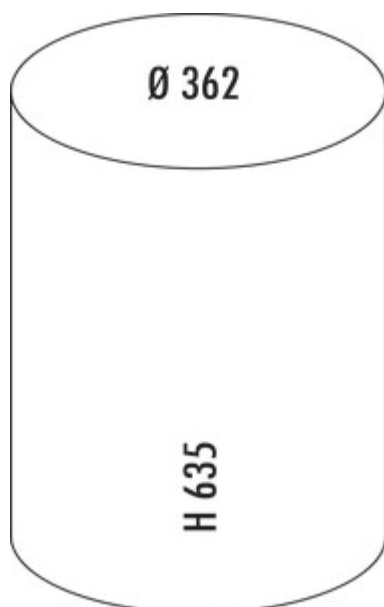

WESCO® Baseboy® 20

Productnummer: 8011517

Configuratie: grafiet mat

Configuratie-opties

- 8011511 | rood
- 8011512 | grafiet
- 8011513 | amandel
- 8011514 | zwart
- 8011515 | zwart mat
- 8011516 | wit mat
- 8011517 | grafiet mat
- 8011518 | zandmat
- 8011680 | nieuwzilver

- ✓ Vrijstaande containers
- ✓ voetstapmechanisme
- ✓ 20 l
- afvalvolume 20 liter
- corpus en deksel van gepoedercoate stalen plaat
- emmer metaal
- pedaal metaal met een rubberen pedaalvlak
- vloerring kunststof

[meer info...](#)

Technische gegevens

Type artikel	Vrijstaande containers	Vaatwasmachinebestendig	Niet vaatwasmachinebestendig
Merk	WESCO®	Hoogte inzetstuk	464 mm
Breed	362 mm	Breed gebruik	244 mm
Materiaal	Poedergecoat plaatstaal	Materiaal inzetstuk	metaal
Omslag	Ja	Volume/inhoud container	20
Type hoes	Sluitdeksel	Afmetingen afvalbak (Wesco.de)	635 x 362
Technologie openen	voetstapmechanisme	Vergrendelmechanisme	Met demper
Type afvalverzamelaar	Vrijstaande containers	Materiaal voetstappen	Metaal met rubberen loopvlak
Totaal volume	20 l	Vloer	Plastic rand aan de onderkant beschermt de vloer
Volume/inhoud container 1	20 l	Oud Wesco artikelnr.	134531-77
Vorm	rond		