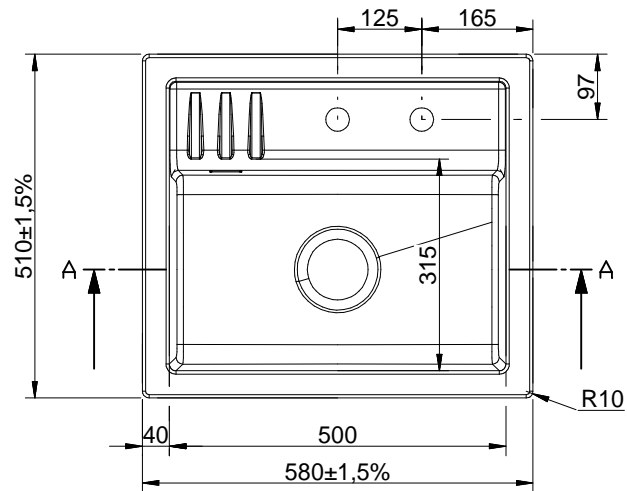

Schnittansicht A-A
Maßstab 1:7

Kundenzeichnung	Maße in mm Dimensions in millimeters	Weitergabe und Vervielfältigung, sowie Verwertung und Mitteilung dieser Zeichnung ist nicht gestattet, soweit nicht ausdrücklich erlaubt. Alle Rechte vorbehalten!		Maßstab Scale	1:7	Menge Quantity	1
				Rohstoff/Raw material Keramik			
-	-	-	-	Datum Date	22.01.26	Name Name	RS
				Bearb. Drawn			
				Gepr. Check			
				Naber GmbH Eschedestr. 24 48529 Nordhorn +49 5921-704-0			
				Naber Benennung/Designation Einbauspüle Silqua E Sachnummer/Part-No. 1091061 - 1091065			
Ausg. Issue	Änderung Modification	Datum Date	Name Name				