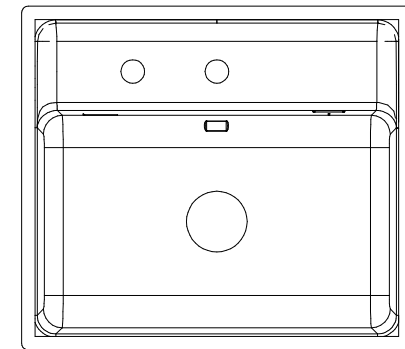

Schnittansicht A-A
Maßstab 1:7

Kundenzeichnung	Maße in mm Dimensions in millimeters	Weitergabe und Vervielfältigung, sowie Verwertung und Mitteilung dieser Zeichnung ist nicht gestattet, soweit nicht ausdrücklich erlaubt. Alle Rechte vorbehalten!		Maßstab Scale	1:7	Menge Quantity	1
				Rohstoff/Raw material Keramik			
-	-	-	-	Datum Date	22.01.26	Name Name	RS
				Bearb. Drawn			
				Gepr. Check			
				Naber GmbH Eschedestr. 24 48529 Nordhorn +49 5921-704-0			
				Naber Benennung/Designation Einbauspüle Silqua E Sachnummer/Part-No. 1091061 - 1091065			
Ausg. Issue	Änderung Modification	Datum Date	Name Name				