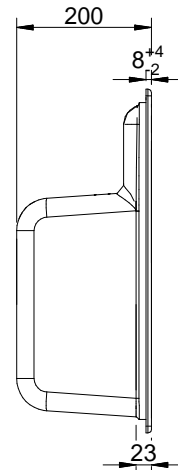

Schnittansicht A-A
Maßstab 1:7

Kundenzeichnung	Maße in mm Dimensions in millimeters	Weitergabe und Vervielfältigung, sowie Verwertung und Mitteilung dieser Zeichnung ist nicht gestattet, soweit nicht ausdrücklich erlaubt. Alle Rechte vorbehalten!		Maßstab Scale	1:7	Menge Quantity	1
				Rohstoff/Raw material Keramik			
-	-	-	-	Datum Date	22.01.26	Name Name	RS
				Bearb. Drawn			
				Gepr. Check			
				Naber GmbH Eschedestr. 24 48529 Nordhorn +49 5921-704-0			
				Naber Benennung/Designation Einbauspüle Silqua E Sachnummer/Part-No. 1091061 - 1091065			
Ausg. Issue	Änderung Modification	Datum Date	Name Name				