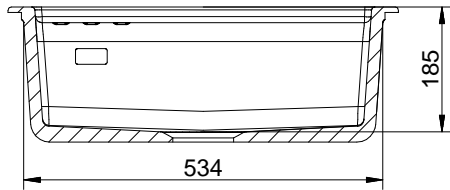

Schnittansicht A-A
Maßstab 1:7

Kundenzeichnung	Maße in mm Dimensions in millimeters	Weitergabe und Vervielfältigung, sowie Verwertung und Mitteilung dieser Zeichnung ist nicht gestattet, soweit nicht ausdrücklich erlaubt. Alle Rechte vorbehalten!		Maßstab Scale	1:7	Menge Quantity	1
				Rohstoff/Raw material Keramik			
-	-	-	-	Datum Date	22.01.26	Name Name	RS
				Bearb. Drawn			
				Gepr. Check			
				Naber GmbH Eschedestr. 24 48529 Nordhorn +49 5921-704-0			
				Naber Benennung/Designation Einbauspüle Silqua E Sachnummer/Part-No. 1091061 - 1091065			
Ausg. Issue	Änderung Modification	Datum Date	Name Name				