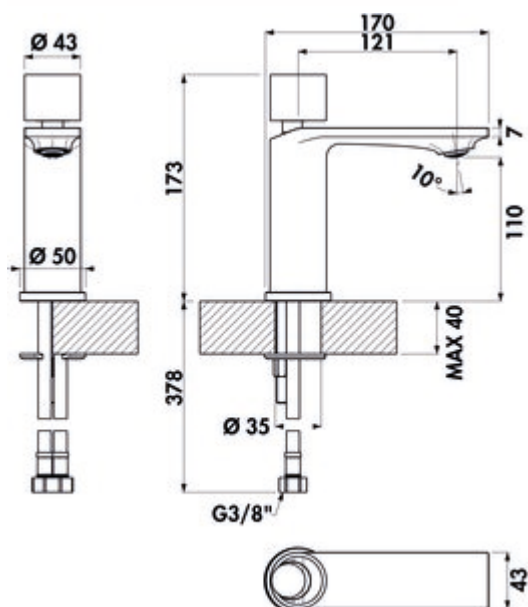

LINEA Glam Leva Salle de bain

Numéro de produit: 5011298

Configuration: noir mat, haute pression

Options de configuration

5011297 | chrome, haute pression

5011298 | noir mat, haute pression

✓ Robinetterie de lavabo

✓ haute pression

Mitigeur à bec unique. Avec cartouche céramique. Avec robinetterie d'écoulement Klick-Komfort (sans trop-plein).

— forage Ø 35 mm

BELGAQUA

[plus d'infos...](#)

Fiche technique

Type d'article	Robinetterie de lavabo	Largeur	50 mm
Marque	LINEA	Matériau	laiton
Nombre de poignées	1	Surface/revêtement	revêtu par poudrage
Hauteur de montage totale	173 mm	Excentrique	Avec robinetterie d'écoulement Klick-Komfort (sans trop-plein)
Portée	121 mm	Nombre de trous de robinetterie	1
Hauteur d'écoulement	110 mm	Taille de la cartouche	25 mm
Diamètre de perçage	35 mm	Angle d'inclinaison du régulateur de jet	10 °
Griffposition	en haut	Épaisseur du plan de travail	40 mm
Garantie du fabricant	Garantie du fabricant de 5 ans (pièces d'usure exclues) 10 ans de garantie de rachat sur les pièces de rechange Nous réglons votre droit au service clientèle pendant la période de garantie individuellement, après accord.	Débit à 3 bar (froid)	11,58 l/min
Cartouche avec disques d'étanchéité en céramique	Oui	Type de connexion	G 3/8" F
Service après-vente d'usine	Non	Taille de connexion	DN 15
Type de robinetterie	Mitigeur à bec unique	Tuyaux de raccordement	450 mm
Pression de service	haute pression		