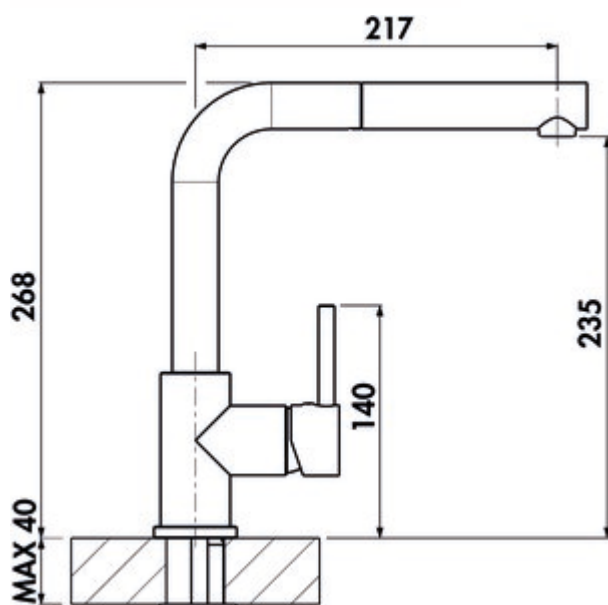

Configuratie-opties

- 5011252 | chroom, hoogdruk
- 5011253 | roestvrij staalfinish, hoogdruk
- 5011262 | zwart mat, hoogdruk
- 5011263 | grafiet, hoogdruk
- 5011265 | chroom, laagdruk
- 5011266 | roestvrij staalfinish, laagdruk
- 5011267 | zwart mat, laagdruk
- 5011268 | grafiet, laagdruk
- 5011271 | koperkleurig, hoogdruk

- ✓ Gootsteenkraan
- ✓ hoogdruk
- ✓ met zwenk-/uittrekbare uitloop

Eengreepsmengkraan. Met zwenk-/uittrekbare metalen uitloop, zijdelingse hendel, laminaire straalregelaar en keramisch binnenwerk.

- zwenkbereik 360°
- boor $\varnothing$ 35 mm
- komt overeen met de Duitse en Europese drinkwaterverordening/richtlijn