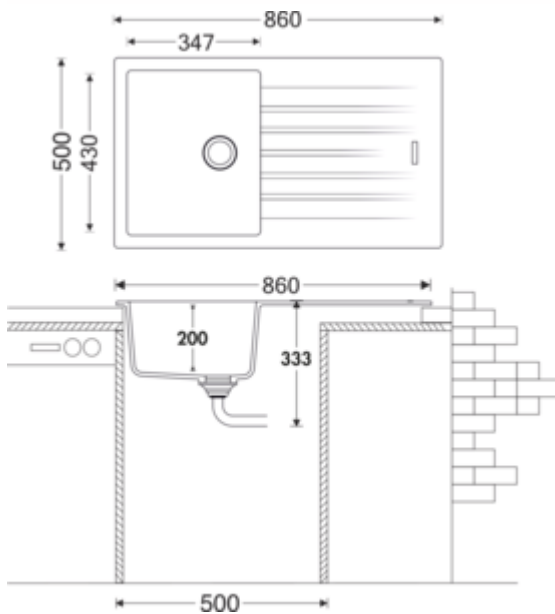

Angola 100

Produktnummer: 1106006

Konfiguration: granit concrete

Konfigurationsoptionen

- 1106001 | granit nero
- 1106002 | granit espresso
- 1106003 | granit metallico
- 1106005 | granit magnolia
- 1106006 | granit concrete
- 1106007 | granit lava
- 1106008 | granit nero assoluto

- ✓ Einbauspüle
- ✓ Composite
- ✓ Exzentergarnitur, verchromt

Einbauspüle. Composite, mit Abtropffläche, reversibel. 3½" Siebkorbventil mit Drehexzentergarnitur, verchromt.

- beidseitig durchgebohrt
- geeignet für Arbeitsplattenstärken von 22 mm bis 44 mm
- Ausschnittmaß ca. 840 x 480 mm
- auch verwendbar in Kombination mit Heißwasser-Armaturen (+/-100 °C)

[weitere Infos...](#)

Technische Daten

Artikeltyp	Spüle	Lochbohrungen	2
Höhe	200 mm	Hinweis Armaturbohrung	vorgebohrt
Breite	860 mm	Anordnung Becken	Reversibel
Material	Composite	Anzahl Becken	1 Hauptbecken
Einbauvariante	Einbauspüle	Anzahl Überlaufstellen	1
Breite Hauptbecken	347 mm	Abtropffläche	Mit geriffelter Abtropffläche
Höhe Hauptbecken	200 mm	Ventilart	3 1/2" Siebkorbventil
Tiefe Hauptbecken	430 mm	Überlauf	Überlauf im Hauptbecken
Ausschnittmaß	ca. 840 x 480 mm	Garnitur	Exzentergarnitur, verchromt
Materialstärke Arbeitsplatte maximal	44 mm	Schrankbreite	500 mm
Materialstärke Arbeitsplatte minimal	22 mm	Garniturbetätigung	Drehexzenter verchromt
Anzahl Hahnlöcher	1	geeignet für	auch verwendbar in Kombination mit Heißwasser-Armaturen (+/-100 °C)
Armaturenbank	Ja		

Einbaumaße (PDF)