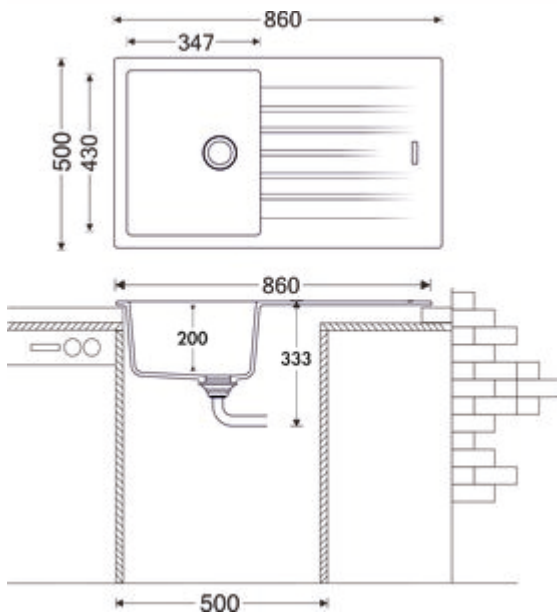

Angola 100

Produktnummer: 1106006
Konfiguration: granit concrete

Konfigurationsoptionen

- 1106001 | granit nero
- 1106002 | granit espresso
- 1106003 | granit metallico
- 1106005 | granit magnolia
- 1106006 | granit concrete
- 1106007 | granit lava
- 1106008 | granit nero assoluto

- ✓ Einbauspüle
- ✓ Composite
- ✓ Exzentergarnitur, verchromt

Einbauspüle. Composite, mit Abtropffläche, reversibel. 3/2" Siebkorbventil mit Drehexzentergarnitur, verchromt.

- beidseitig durchgebohrt
- geeignet für Arbeitsplattenstärken von 22 mm bis 44 mm
- Ausschnittmaß ca. 840 x 480 mm
- auch verwendbar in Kombination mit Heißwasser-Armaturen (+/-100 °C)

[weitere Infos...](#)

Technische Daten

Artikeltyp	Spüle	Lochbohrungen	2
Breite	860 mm	Hinweis Armaturbohrung	vorgebohrt
Material	Composite	Anordnung Becken	Reversibel
Einbauvariante	Einbauspüle	Anzahl Becken	1 Hauptbecken
Breite Hauptbecken	347 mm	Anzahl Überlaufstellen	1
Höhe Hauptbecken	200 mm	Abtropffläche	Mit geriffelter Abtropffläche
Tiefe Hauptbecken	430 mm	Ventilart	3 1/2" Siebkorbventil
Ausschnittmaß	ca. 840 x 480 mm	Überlauf	Überlauf im Hauptbecken
Materialstärke Arbeitsplatte maximal	44 mm	Garnitur	Exzentergarnitur, verchromt
Materialstärke Arbeitsplatte minimal	22 mm	Schrankbreite	500 mm
Anzahl Hahnlöcher	1	Garniturbetätigung	Drehexzenter verchromt
Armaturenbank	Ja	geeignet für	auch verwendbar in Kombination mit Heißwasser-Armaturen (+/-100 °C)

Einbaumaße (PDF)