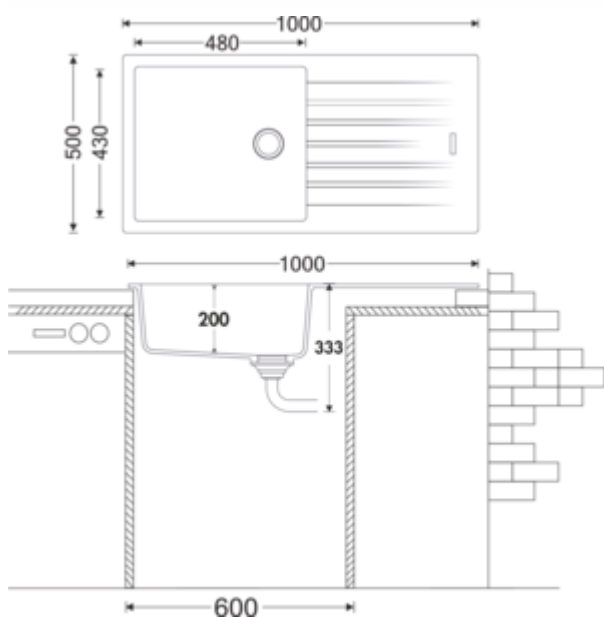

Angola 100 L

Productnummer: 1106033

Configuratie: graniet metallico

Configuratie-opties

- 1106031 | graniet nero
- 1106032 | graniet espresso
- 1106033 | graniet metallico
- 1106035 | graniet magnolia
- 1106036 | graniet concrete
- 1106037 | graniet lava
- 1106038 | graniet nero assoluto

- ✓ Inbouw-spoelunit
- ✓ Composiet
- ✓ Excentrische set, verchroomd

Inbouw-spoelunit. Composiet, met groot bekken en afdruppelvlak, reversibel. 3½" zeefkorventiel met draaiwaste-garnituur, verchroomd.

- aan beide zijden doorgeboord
- geschikt voor werkbladdiktes van 22 mm tot 44 mm
- uitzaagafmeting ca. 980 x 480 mm
- ook bruikbaar in combinatie met warmwaterkranen (+/-100 °C)

[meer info...](#)

Technische gegevens

Type artikel	Spoelunit	Aantal gaten	2
Hoogte	200 mm	Let op fittingboring	voorgeboord
Breed	1.000 mm	Indeling bekken	Reversibel
Materiaal	Composiet	Aantal bekkens	1 Hoofdbekken
Installatievariant	Inbouw-spoelunit	Aantal overstroompunten	1
Breedte hoofdspoelbak	480 mm	Afdruiprek	Met geribbeld afvoervlak
Hoogte hoofdspoelbak	200 mm	Ventilart	3½" zeefkorventiel
Diepte hoofdspoelbak	430 mm	Overloop	Overloop in het hoofdbassin
Uitgesneden afmeting	ca. 980 x 480 mm	Garnitur	Excentrische set, verchroomd
Maximale dikte werkbladmateriaal	44 mm	Kastbreedte	600 mm
Minimale dikte werkbladmateriaal	22 mm	Garneer activering	Verchroomd roterend excentriek
Aantal kraangaten	1	Geschikt voor	ook bruikbaar in combinatie met warmwaterkranen (+/-100 °C)
Armatuur bank	Ja		