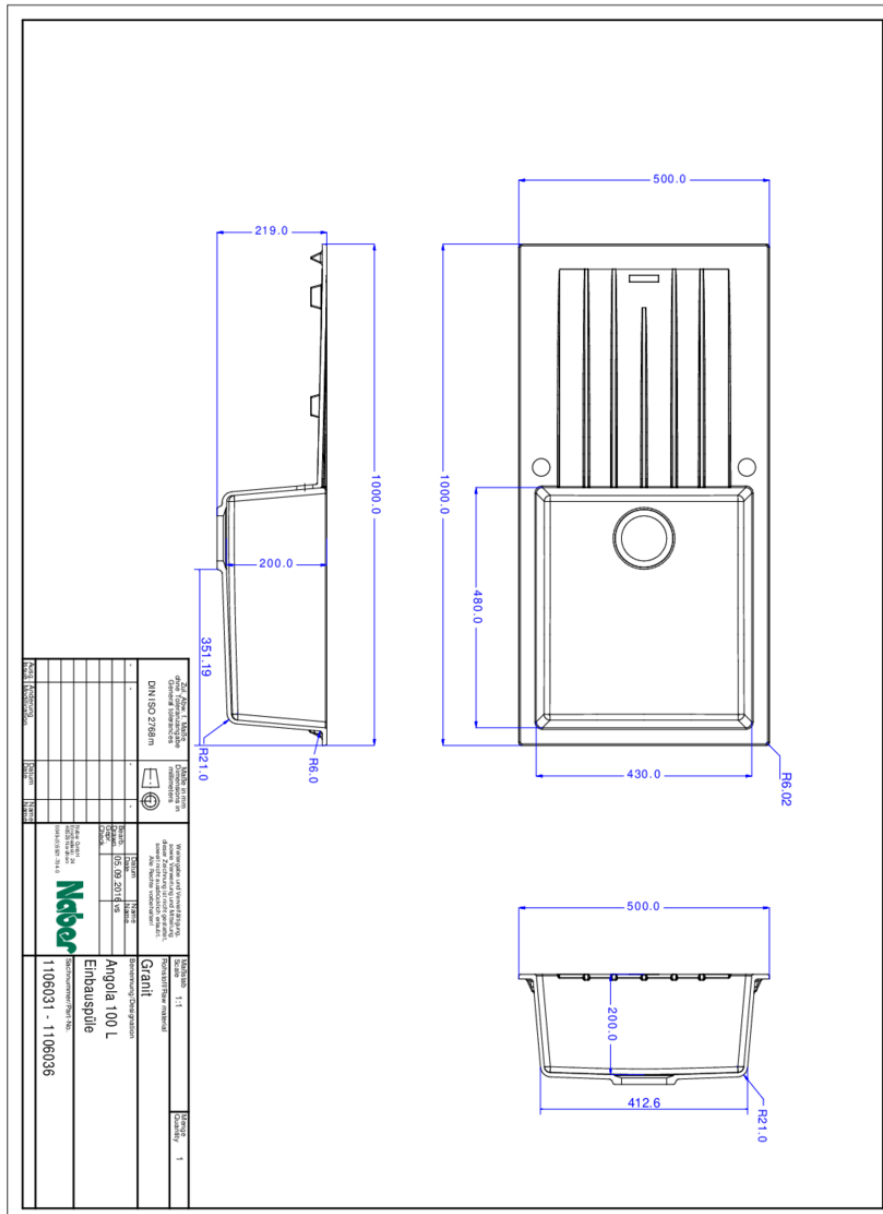

- ✓ Inbouw-spoelunit
- ✓ Composiet
- ✓ Excentrische set, verchroomd

Inbouw-spoelunit. Composiet, met groot bekken en afdruppelvlak, reversibel. 3½" zeefkorventiel met draaiwaste-garnituur, verchroomd.

- aan beide zijden doorgeboord
- geschikt voor werkbladdiktes van 22 mm tot 44 mm
- uitzaagafmeting ca. 980 x 480 mm
- ook bruikbaar in combinatie met warmwaterkranen (+/-100 °C)

[meer info...](#)

Technische gegevens

Type artikel	Spoelunit	Aantal gaten	2
Hoogte	200 mm	Let op fittingboring	voorgeboord
Breed	1.000 mm	Indeling bekken	Reversibel
Materiaal	Composiet	Aantal bekkens	1 Hoofdbekken
Installatievariant	Inbouw-spoelunit	Aantal overstroompunten	1
Breedte hoofdspoelbak	480 mm	Afdruiprek	Met geribbeld afvoervlak
Hoogte hoofdspoelbak	200 mm	Ventilart	3½" zeefkorventiel
Diepte hoofdspoelbak	430 mm	Overloop	Overloop in het hoofdbassin
Uitgesneden afmeting	ca. 980 x 480 mm	Garnitur	Excentrische set, verchroomd
Maximale dikte werkbladmateriaal	44 mm	Kastbreedte	600 mm
Minimale dikte werkbladmateriaal	22 mm	Garneer activering	Verchroomd roterend excentriek
Aantal kraangaten	1	Geschikt voor	ook bruikbaar in combinatie met warmwaterkranen (+/-100 °C)
Armatuur bank	Ja		

Maatschets (PDF)

Afmetingen installatie (PDF)