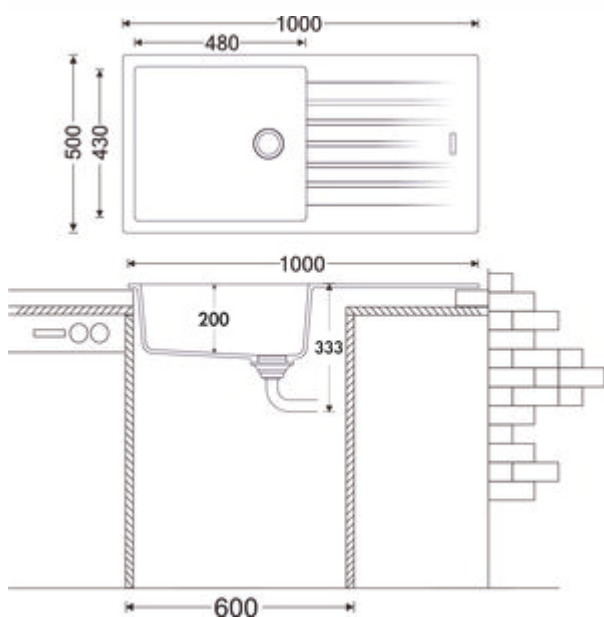

Angola 100 L

Productnummer: 1106033

Configuratie: graniet metallico

Configuratie-opties

- 1106031 | graniet nero
- 1106032 | graniet espresso
- 1106033 | graniet metallico
- 1106035 | graniet magnolia
- 1106036 | graniet concrete
- 1106037 | graniet lava
- 1106038 | graniet nero assoluto

- ✓ Inbouw-spoelunit
- ✓ Composiet
- ✓ Excentrische set, verchroomd

Inbouw-spoelunit. Composiet, met groot bekken en afdruppelvlak, reversibel. 3½" zeefkorfventiel met draaiwaste-garnituur, verchroomd.

- aan beide zijden doorgeboord
- geschikt voor werkbladdikten van 22 mm tot 44 mm
- uitzaagafmeting ca. 980 x 480 mm
- ook bruikbaar in combinatie met warmwaterkranen (+/-100 °C)

[meer info...](#)

Technische gegevens

Type artikel	spoelunit	Aantal gaten	2
Breed	1.000 mm	Let op fittingboring	voorgeboord
Materiaal	Composiet	Indeling bekken	Reversibel
Installatievariant	Inbouw-spoelunit	Aantal bekkens	1 Hoofdbekken
Breedte hoofdspoelbak	480 mm	Aantal overstroompunten	1
Hoogte hoofdspoelbak	200 mm	AfdruiPREK	Met geribbeld afvoervlak
Diepte hoofdspoelbak	430 mm	Ventilart	3½" zeefkorfventiel
Uitgesneden afmeting	ca. 980 x 480 mm	Overloop	Overloop in het hoofdbassin
Maximale dikte werkbladmateriaal	44 mm	Garnitur	Excentrische set, verchroomd
Minimale dikte werkbladmateriaal	22 mm	Kastbreedte	600 mm
Aantal kraangaten	1	Garneer activering	Verchroomd roterend excentriek
Armatuur bank	Ja	Geschikt voor	ook bruikbaar in combinatie met warmwaterkranen (+/-100 °C)