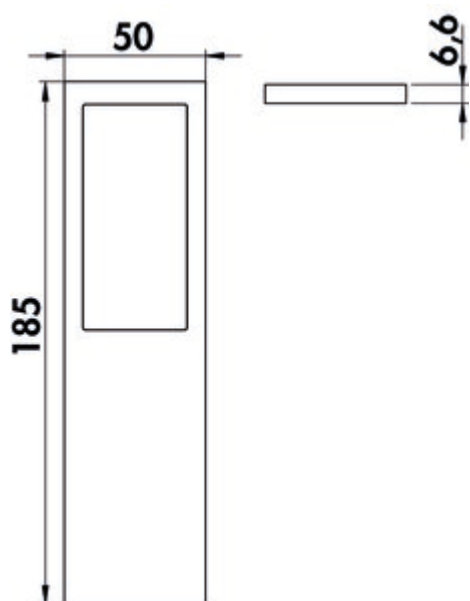

Livello kleurwissel LED

Productnummer: 7062320

Configuratie: lamp zonder schakelaar, LIC/MEC LED-systeem compatibel, aluminiumkleurig

Configuratie-opties

7062320 | lamp zonder schakelaar, LIC/MEC LED-systeem compatibel, aluminiumkleurig

7062331 | afzonderlijke lamp met schakelaar, zwart

7062332 | set-2, zwart

7062333 | set-3, zwart

7062335 | set-5, zwart

- ✓ Onderbouw-/nislamp
- ✓ 2700 K warmwit tot 6500 K koudwit
- ✓ 4 watt

Onderbouwlamp. Kast van aluminium, verlichting zonder zichtbare LED punten.