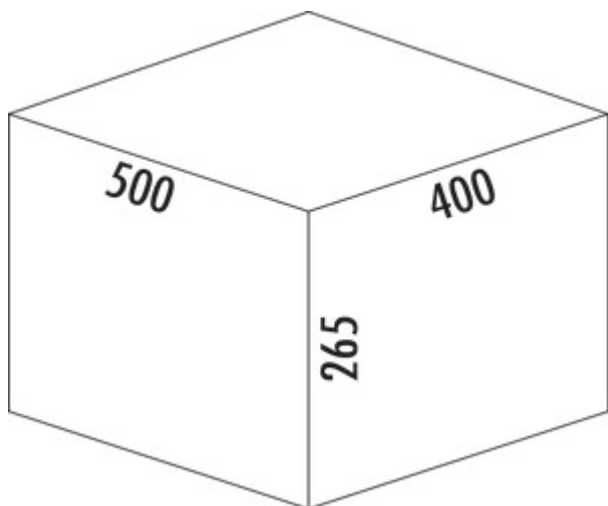

## WESCO® Pullboy Versa® 265 K/500-2

Productnummer: 8011711

Configuratie: antraciet, H 265 mm

### Configuratie-opties

8011711 | antraciet, H 265 mm

- ✓ Voorhanden uittreksystemen
- ✓ 22 l
- ✓ Aantal containers: 2

Voor montage op bestaande voorraadladen met een nominale diepte van 400 mm.

- minimale inbouwdiepte (binnenmaten lade) 400 mm
- afvalvolume 22 (1 x 7/1 x 15) liter
- incl. enkel deksel
- totale hoogte 265 mm
- optioneel kan een compleet deksel achter het bovenfront worden gemonteerd om ruimte te besparen
- bodembak 462 x 400 mm (B x D), op maat snijdbaar tot 304 x 380 mm (B x D)

### Technische gegevens

Type artikel	Systeem voor afvalinzameling	Aantal containers	2
Merk	WESCO®	Type afvalverzamelaar	Voorhanden uittreksystemen
Breed	500 mm	Totaal volume	22 l
Materiaal	kunststof	Volume/inhoud container 1	7 l
Kastbreedte	500 mm	Volume/inhoud container 2	15 l
Monteren/bevestigen	op bestaande uittreksystemen	Vorm	hoekig
Opmerking	optioneel kan een compleet deksel achter het bovenfront worden gemonteerd om ruimte te besparen	Installatiehoogte	265 mm
Verder	basisplaat 462 x 400 mm (B x D) - kan op maat worden gesneden	Volume/inhoud container	7/15
Materiaal container	kunststof	Installatie diepte	400 mm
Materiaal Deckel	kunststof	Individuele emmer kan worden verwijderd	Ja
Omslag	Ja	Meer delen	incl. enkel deksel
Type hoes	Sluitdeksel		