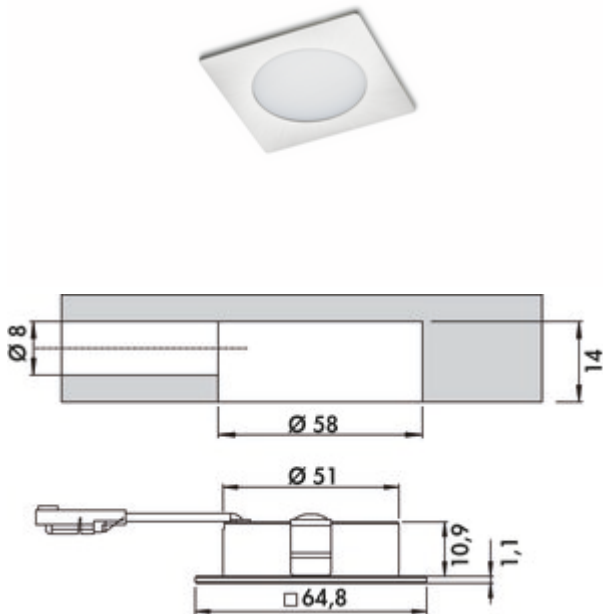

## Anelli Farbwechsel LED 3

Produktnummer: 7061370

Konfiguration: Einzelleuchte ohne Schalter, edelstahlfarbig

### Konfigurationsoptionen

7061370 | Einzelleuchte ohne Schalter, edelstahlfarbig

7061371 | Einzelleuchte ohne Schalter, schwarz matt

- ✓ Einbauleuchte
- ✓ 2700 K warmweiß bis 6500 K kaltweiß
- ✓ 2,5 Watt

Einbauleuchte. Aluminiumgehäuse. Ausleuchtung ohne sichtbare LED-Punkte.

Einzelleuchte ohne Schalter

- 2,5 Watt, 24 V
- stufenlose Regelung der Lichtfarbe von 2700 K warmweiß bis 6500 K kaltweiß
- Dimmfunktion: Helligkeit stufenlos dimmbar
- max. 119 Lumen/Watt bei 6500 K kaltweiß
- 1800 mm Zuleitung
- Bohr-Ø 58 mm
- Einbautiefe 14 mm

### Technische Daten

Artikeltyp	Leuchte	Lichtausbeute	max. 119 Lumen/Watt bei 6500 K kaltweiß
Bohrdurchmesser	58 mm	Material Gehäuse	Aluminium
Energieeffizienzklasse	D	Homogenes Lichtfeld ohne sichtbare LED-Punkte	Ja
Zertifizierung	CE MM-Zeichen	Leuchtmittel enthalten	Ja
Form	eckig	Dimmer	Ja
Einbautiefe	14 mm	Art der Dimmung	Helligkeit stufenlos dimmbar
Leuchtmitteltyp	LED	Länge der Zuleitung (primär)	1.800 mm
Farbtemperatur	2700 K warmweiß bis 6500 K kaltweiß	Bauart Leuchte	Einbauleuchte
Farbtemperatur einstellbar	stufenlos	Dimmfunktion	Ja, Helligkeit stufenlos dimmbar
Leuchtmittel austauschbar	Nein	Leistung Leuchtmittel	2,5 Watt