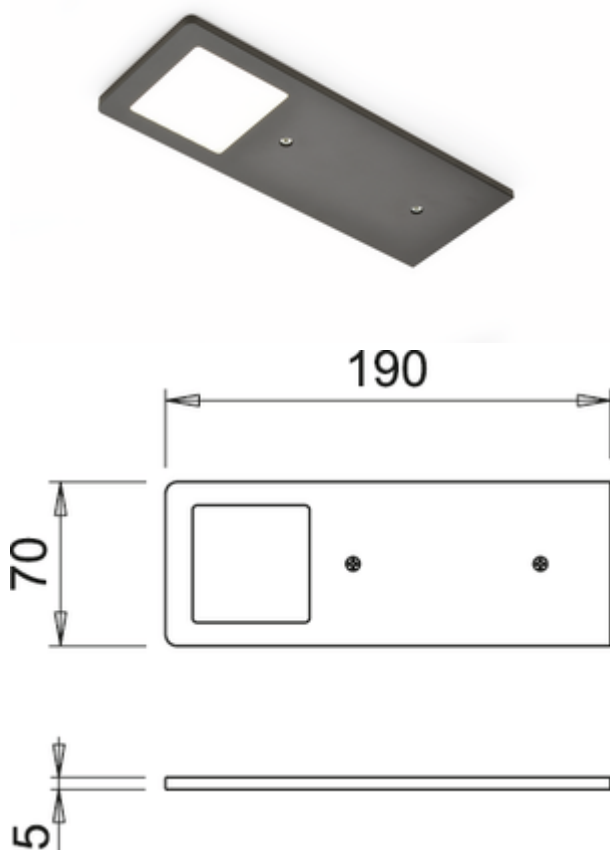

✓ Luminaire encastrables par le bas

✓ 3900 K blanc neutre

✓ 5 watts

Luminaire à encastrer par le bas. Boîtier en aluminium, 5 mm, éclairage sans points LEDs visibles à interrupteur tactile intégré.

Luminaire individuel sans ou avec LED à interrupteur tactile et variateur d'intensité (avec LED tactile interr. var.)

- 5 watts, 24 V, deux plages de couleur: **3000 K** blanc chaud, **3900 K** blanc neutre
- 65 lumens/watt
- luminosité variable en continu grâce à l'interrupteur tactile LED et au variateur d'intensité
- 200 mm de câble d'alimentation, 2000 mm de câble de raccordement avec mini-système enfichable
- Fonction mémoire supplémentaire: le dernier réglage est mémorisé

Ce produit contient une source lumineuse de classe de rendement énergétique F.

plus d'infos...

Fiche technique

Type d'article	Luminaire	Transformateur / convertisseur nécessaire	Oui, doit être commandé séparément
Hauteur	5 mm	Matériau du boîtier	aluminium
Largeur	190 mm	Couleur du boîtier	noir mat
Montage/fixation	Montage sur meuble bas (armoire suspendue/étagère)	Champ lumineux homogène sans points LED visibles	Oui
Surface/revêtement	mat	Sources lumineuses incluses	Oui
Classe d'efficacité énergétique	F	Fonction tactile	Oui
Classe de protection	III	Variateur	Oui
Longueur du câble de raccordement (secondaire)	2.000 mm	Type de gradation	luminosité avec gradation en continu
Interrupteur	Non	Fonction mémoire	Oui
Forme	angulaire	Longueur du câble d'alimentation (primaire)	150 mm
Type de lampe	LED	Système de connexion	avec mini système enfichable
Température de couleur	3900 K blanc neutre	Type de luminaire	Luminaire encastrables par le bas
Ampoule remplaçable	Non	Fonction de gradation (composée)	Oui, luminosité avec gradation en continu
Efficacité lumineuse	65 lumens/watt	Puissance de l'ampoule	5 watts