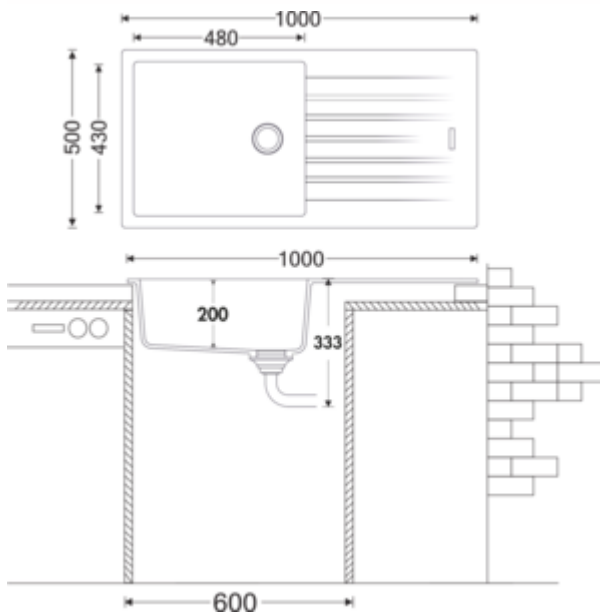

Angola 100 L

Productnummer: 1106032
Configuratie: graniet espresso

Configuratie-opties

1106031 | graniet nero
1106032 | graniet espresso
1106033 | graniet metallico
1106035 | graniet magnolia
1106036 | graniet concrete
1106037 | graniet lava
1106038 | graniet nero assoluto

- ✓ Inbouw-spoelunit
- ✓ Composiet
- ✓ Excentrische set, verchroomd

Inbouw-spoelunit. Composiet, met groot bekken en afdruppelvlak, reversibel. 3½" zeefkorventiel met draaiwaste-garnituur, verchroomd.

- aan beide zijden doorgeboord
- geschikt voor werkbladdiktes van 22 mm tot 44 mm
- uitzaagafmeting ca. 980 x 480 mm
- ook bruikbaar in combinatie met warmwaterkranen (+/-100 °C)

[meer info...](#)

Technische gegevens

Type artikel	Spoelunit	Aantal gaten	2
Hoogte	200 mm	Let op fittingboring	voorgeboord
Breed	1.000 mm	Indeling bekken	Reversibel
Materiaal	Composiet	Aantal bekkens	1 Hoofdbekken
Installatievariant	Inbouw-spoelunit	Aantal overstroompunten	1
Breedte hoofdspoelbak	480 mm	Afdruiprek	Met geribbeld afvoervlak
Hoogte hoofdspoelbak	200 mm	Ventilart	3½" zeefkorventiel
Diepte hoofdspoelbak	430 mm	Overloop	Overloop in het hoofdbassin
Uitgesneden afmeting	ca. 980 x 480 mm	Garnitur	Excentrische set, verchroomd
Maximale dikte werkbladmateriaal	44 mm	Kastbreedte	600 mm
Minimale dikte werkbladmateriaal	22 mm	Garneer activering	Verchroomd roterend excentriek
Aantal kraangaten	1	Geschikt voor	ook bruikbaar in combinatie met warmwaterkranen (+/-100 °C)
Armatuur bank	Ja		

Afmetingen installatie (PDF)