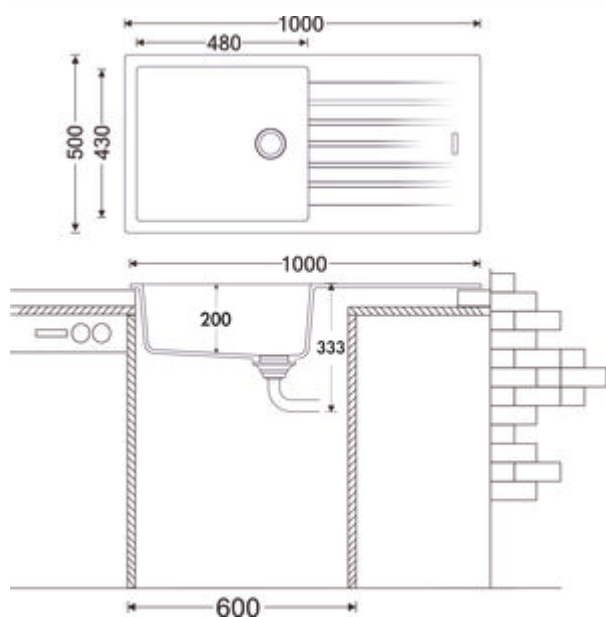

Angola 100 L

Productnummer: 1106032
Configuratie: graniet espresso

Configuratie-opties

1106031 | graniet nero
1106032 | graniet espresso
1106033 | graniet metallico
1106035 | graniet magnolia
1106036 | graniet concrete
1106037 | graniet lava
1106038 | graniet nero assoluto

- ✓ Inbouw-spoelunit
- ✓ Composiet
- ✓ Excentrische set, verchroomd

Inbouw-spoelunit. Composiet, met groot bekken en afdruppelvlak, reversibel. 3½" zeefkorfventiel met draaiwaste-garnituur, verchroomd.

- aan beide zijden doorgeboord
- geschikt voor werkbladdiktes van 22 mm tot 44 mm
- uitzaagafmeting ca. 980 x 480 mm
- ook bruikbaar in combinatie met warmwaterkranen (+/-100 °C)

[meer info...](#)

Technische gegevens

Type artikel	spoelunit	Aantal gaten	2
Breed	1.000 mm	Let op fittingboring	voorgeboord
Materiaal	Composiet	Indeling bekken	Reversibel
Installatievariant	Inbouw-spoelunit	Aantal bekkens	1 Hoofdbekken
Breedte hoofdspoelbak	480 mm	Aantal overstroompunten	1
Hoogte hoofdspoelbak	200 mm	Afdruiptrek	Met geribbeld afvoervlak
Diepte hoofdspoelbak	430 mm	Ventilart	3½" zeefkorfventiel
Uitgesneden afmeting	ca. 980 x 480 mm	Overloop	Overloop in het hoofdbassin
Maximale dikte werkbladmateriaal	44 mm	Garnitur	Excentrische set, verchroomd
Minimale dikte werkbladmateriaal	22 mm	Kastbreedte	600 mm
Aantal kraangaten	1	Garneer activering	Verchroomd roterend excentriek
Armatuur bank	Ja	Geschikt voor	ook bruikbaar in combinatie met warmwaterkranen (+/-100 °C)