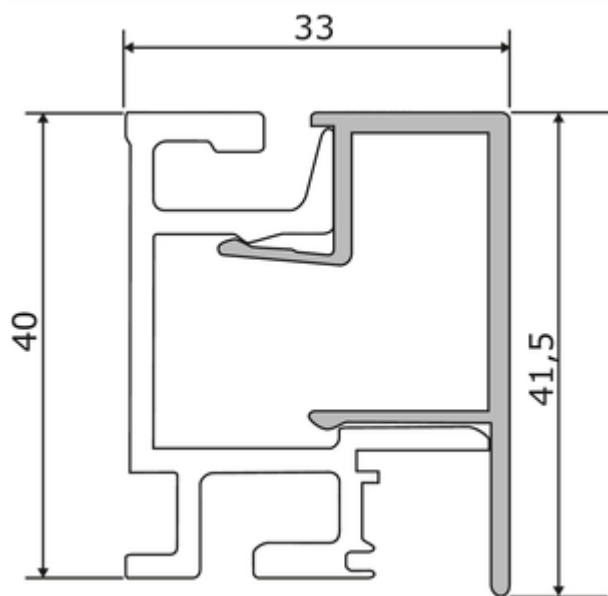

Linero MosaiQ Profilleisten Set-1

Produktnummer: 8045202

Konfiguration: L 900 mm, schwarz matt

Konfigurationsoptionen

- 8045001 | L 600 mm, edelstahlfarbig
- 8045002 | L 900 mm, edelstahlfarbig
- 8045003 | L 1200 mm, edelstahlfarbig
- 8045004 | L 1500 mm, edelstahlfarbig
- 8045201 | L 600 mm, schwarz matt
- 8045202 | L 900 mm, schwarz matt
- 8045203 | L 1200 mm, schwarz matt
- 8045204 | L 1500 mm, schwarz matt

✓ Relingsystem

✓ Material: Aluminium

✓ gerade

Relingsystem. Aluminium.

Set bestehend aus:

- 1 Aluminium-Profilleiste (41,5 x 33 mm, H x T)
- 2 Endstücke, 1 Verbinder sowie Schrauben und Dübel

[weitere Infos...](#)

Technische Daten

Artikeltyp	Relingsystem	Montage/Befestigung	Schraubbefestigung
Höhe	41,5 mm	Form	gerade
Breite	900 mm	Bestehend aus	1 Aluminium-Profilleiste (41,5 x 33 mm, H x T) 2 Endstücke 1 Verbinder sowie Schrauben und Dübel
Material	Aluminium		