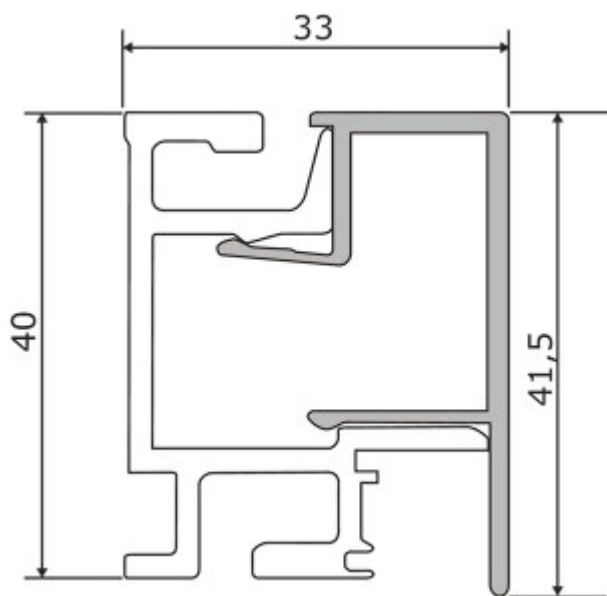

Linero MosaiQ Profilleisten Set-1

Produktnummer: 8045202

Konfiguration: L 900 mm, schwarz matt

Konfigurationsoptionen

- 8045001 | L 600 mm, edelstahlfarbig
- 8045002 | L 900 mm, edelstahlfarbig
- 8045003 | L 1200 mm, edelstahlfarbig
- 8045004 | L 1500 mm, edelstahlfarbig
- 8045201 | L 600 mm, schwarz matt
- 8045202 | L 900 mm, schwarz matt
- 8045203 | L 1200 mm, schwarz matt
- 8045204 | L 1500 mm, schwarz matt

✓ Relingsystem

✓ Material: Aluminium

✓ gerade

Relingsystem. Aluminium.

Set bestehend aus:

- 1 Aluminium-Profilleiste (41,5 x 33 mm, H x T)
- 2 Endstücke, 1 Verbinder sowie Schrauben und Dübel

[weitere Infos...](#)

Technische Daten

Artikeltyp	Relingsystem	Montage/Befestigung	Schraubbefestigung
Breite	900 mm	Form	gerade
Material	Aluminium	Bestehend aus	1 Aluminium-Profilleiste (41,5 x 33 mm, H x T) 2 Endstücke 1 Verbinder sowie Schrauben und Dübel