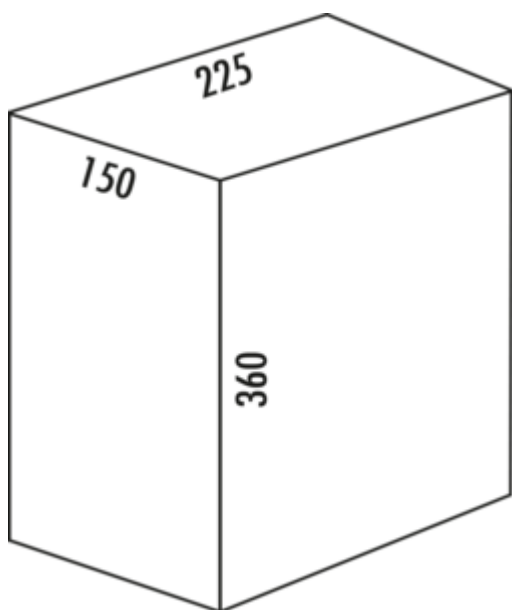

WESCO® Seau à cintre en fil de fer 10 litres

Numéro de produit: 8010118
Configuration: alu gris, 10 litres

Options de configuration

8010118 | alu gris, 10 litres

- ✓ Seaux individuels
- ✓ angulaire
- 360 x 150 x 225 mm (H x L x P)

[plus d'infos...](#)

Fiche technique

Type d'article	Seaux individuels	Nombre de récipients	1
Marque	WESCO®	Volume total	10 l
Hauteur	360 mm	Volume/contenu du récipient 1	10 l
Largeur	150 mm	Forme	angulaire
Matériau	plastique	Volume/contenu du récipient	10
Couvercle	Non		