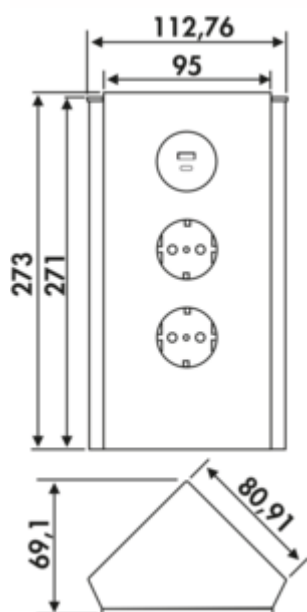

Mira hoek glas USB A/C

Productnummer: 7053123

Configuratie: roestvrij staal/glas wit

Configuratie-opties

7053123 | roestvrij staal/glas wit

7053124 | roestvrij staal/glas zwart

- ✓ Hoekstopcontactelement
- ✓ 2 x veiligheidscontactdoos
- ✓ hoekig

Hoekvormig stopcontactelement, 2-voudig en dubbel USB (laadstation). Frontzijde bedrukt en krasbestendig glas, voor 90° hoek.

- roestvrijstalen kast
- 230 V/16 A
- 2 x USB Charger Typ A+C, 5 VDC, 20 watt
- 273,5 x 80,91 x 80,91 mm (H x B x D)
- 2000 mm netsnoer, veiligheidsstekker los bijgevoegd
- kabeluitlaat achteraan

[meer info...](#)

Technische gegevens

Type artikel	Contactdooselement	Lengte van de toevoerleiding (primair)	2.000 mm
Hoogte	273,5 mm	Materiaal Blende	glas
Breed	80,91 mm	Kleur bezel	wit
Monteren/bevestigen	Hoekmontage	Kleur stopcontact	zwart
Netspanning	230 V/16 A	Kabeluitgang	kabeluitlaat achteraan
Certificering	CE	Versie stopcontacten	2 x veiligheidscontactdoos
Eigenschappen	roestvrij	Aantal USB-poorten	2
Vorm	hoekig	USB-type	USB-A
Installatie diepte	80,91 mm	Type contactdooselement	Hoekstopcontactelement
Materiaal behuizing	roestvrij staal	Aantal aansluitingen (totaal)	2
Kleur behuizing	Roestvrij staal	USB-versie	2 x USB charger type A+C, 5 VDC, 20 watt
Netstekker losjes ingesloten	Ja		