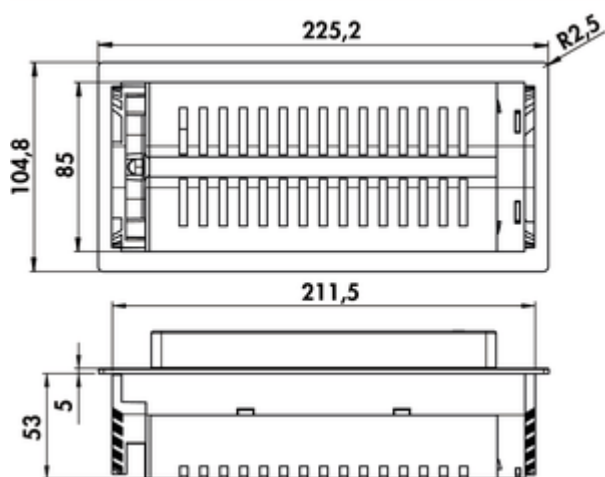

Evoline® BackFlip USB C

Numéro de produit: 8031188

Configuration: prises-contact de protection, montage affleurant H 5 mm, verre noir

Options de configuration

- 8031186 | prises-contact de protection, montage affleurant H 2,6 mm, acier inox
- 8031187 | prises-contact de protection, montage affleurant H 2,6 mm, peint noir
- 8031188 | prises-contact de protection, montage affleurant H 5 mm, verre noir
- 8031270 | avec prises belges/françaises, montage affleurant H 2,6 mm, peint noir
- 8031271 | avec prises belges/françaises, montage affleurant H 2,6 mm, acier inox
- 8031272 | avec prises belges/françaises, montage affleurant H 5 mm, verre noir
- 8031273 | prises suisses, montage affleurant H 2,6 mm, acier inox
- 8031274 | prises suisses, montage affleurant H 2,6 mm, peint noir
- 8031275 | prises suisses, montage affleurant H 5 mm, verre noir
- 8031279 | prises-contact de protection, montage affleurant H 5 mm, verre noir mat

- ✓ Élément de prise encastrable
- ✓ 2 x prise à contact de protection
- ✓ angulaire

Élément de prise. Double. Rotatif avec chargeur USB C (station de charge).

- profondeur d'encastrement 53 mm
- dimension de découpe env. 215 x 88 mm
- 1 x chargeur USB de type C, 5 VDC, IA/I out: 2100 mA
- 2500 mm de conduite de raccordement au réseau, fiche de protection lâche jointe
- montage affleurant possible
- sortie de câble à gauche sur l'arrière

plus d'infos...

Fiche technique

Type d'article	Élément de prise	Couleur de la prise	noir
Largeur	225,2 mm	Sortie de câble	sortie de câble à gauche sur l'arrière
Montage/fixation	montage encastré sur le plan de travail	Type de couvercle/tablette	Électrique
Certification	CE TÜV	Version prises de courant	2 x prise à contact de protection
Caractéristiques	rotatif	Encastrable à fleur de surface	Oui, H 5 mm
Forme	angulaire	Nombre de ports USB	1
Profondeur d'encastrement	53 mm	Type USB	USB-C
Fiche d'alimentation livrée en vrac	Oui	Type d'élément de prise	Élément de prise encastrable
Longueur du câble d'alimentation (primaire)	2.500 mm	Nombre de prises (total)	2
Dimension de découpe	env. 215 x 88 mm	Mécanisme d'ouverture	Push-to-Open
Matériau Blende	verre	Version USB	1 x chargeur USB de type C, 5 VDC, IA/I out: 2100 mA
Couleur de l'écran	verre noir