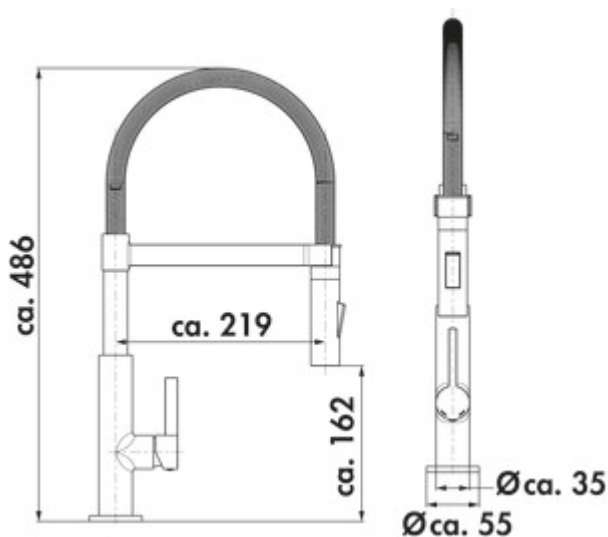

LINEA Drive 6

Productnummer: 5011094

Configuratie: zwart mat, hoogdruk

Configuratie-opties

5011094 | zwart mat, hoogdruk

- ✓ Gootsteenkraan
 - ✓ hoogdruk
 - ✓ booguitloop met soft touch slang en uitloop met magneethouder
- Eengreepsmengkraan. Met zijdelingse hendel, 2-straal handdouche en keramisch binnenwerk. Booguitloop met soft touch slang en uitloop met magneethouder.
- zwenkbereik 360°
 - boor Ø 35 mm
 - komt overeen met de Duitse en Europese drinkwaterverordening/richtlijn

[meer info...](#)

Technische gegevens

Type artikel	Gootsteenkraan	Draaibare uitloop	360°
Merk	LINEA	Type fitting	Eengreepsmengkraan
Aantal handgrepen	1	Bedrijfsdruk	hoogdruk
Totale installatiehoogte	486 mm	Breed	55 mm
Bereik	219 mm	Materiaal	messing
uitloop	booguitloop met soft touch slang en uitloop met magneethouder	Oppervlak/coating	poedergecoat
Afvoerhoogte	162 mm	Aantal kraangaten	1
Bedrijfsmodus	Hefboom	Minimale afstand muur tot middelste kraangat	0 mm
Boordiameter	35 mm	Type doucheslang	Geïntegreerde slangverstuiver
positie hendel	rechts	Max. Debiet bij 3 bar	5,9 l/min
Patroon met keramische afdichtingsschijven	Ja		