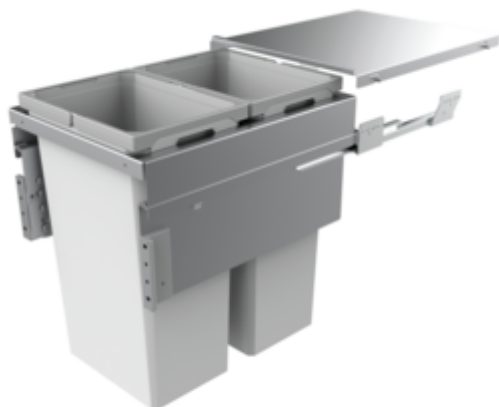

### Options de configuration

8012388 | gris clair, H 580 mm

- ✓ Système de tiroirs à casseroles
- ✓ surextension
- ✓ 70 l
  - profondeur du rail de guidage 510 mm
  - capacité 70 (2 x 35) litres
  - technique: surcourse
  - châssis/rail argenté
  - couvercle complet argenté
  - montage: paroi de l'armoire et bandeau frontal
  - avec entrée soft et amortissement

Pièces détachées

8012397	Cox® bac modulaire, Seaux individuels, gris clair, 35 litres
8010171	Couvercle complet, Accessoire, argenté

Dimensions de montage (PDF)

Pos.	Abbildung	Menge	Bezeichnung	Artikel-Nr.	Material	RAL
1		2	Einstabmer Hohlgrub 35 L	801 2387	PP + PA6 GF-30%	7047 + 7042
2		4	Schnurder Euro Pinhead		Stahl verzinkt	
3		1	Rahmen 450,518		DC01	9006
4		1	Scheibe Glass Nova pro 500 UA, L		Stahl verzinkt	
5		1	Scheibe Glass Nova pro 500 UA, R		Stahl verzinkt	
6		1	Seilenausgleichs-Klemmstück links		PA6	7042
7		1	Seilenausgleichs-Klemmstück rechts		PA6	7042
8		1	Frontblech L	801 0150	Stahl verzinkt	
9		1	Frontblech R	801 0150	Stahl verzinkt	
10		1	Abdeckung L	801 0161	PA 6	7042
11		1	Abdeckung R	801 0161	PA 6	7042
12		1	Seal edgech rechts		DC01	9006
13		1	Seal edgech links		DC01	9006
14		4	Milchsprühdüse		Stahl verzinkt	
15		4	Aerolungschraube	801 0155	Zink-Durchzug	
16		4	Mutter		Stahl verzinkt	
17		1	Gesamtschüssel Silber 450	801 0171	DC01/D012	9006