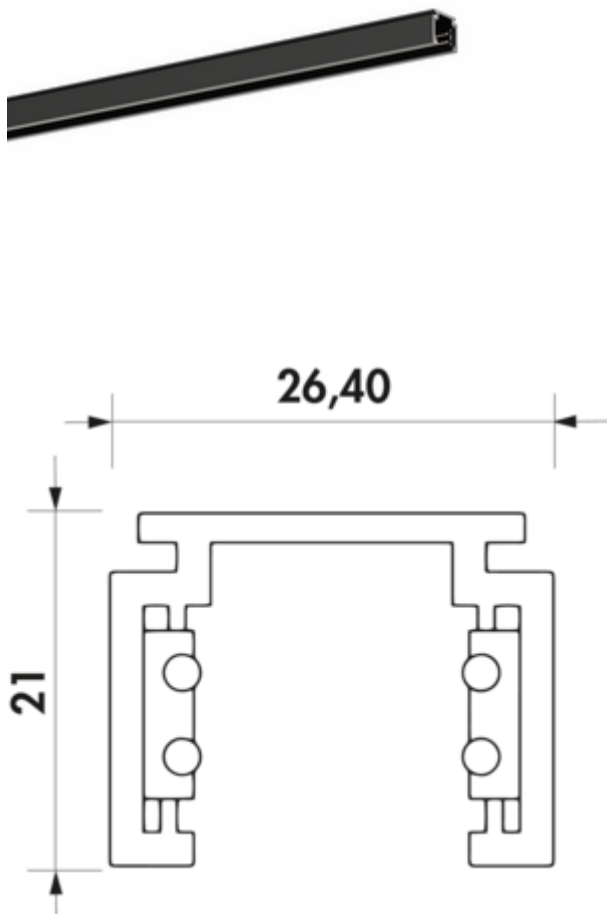

Easytrack Schiene

Produktnummer: 7065078
 Konfiguration: L 1500 mm, schwarz matt

Konfigurationsoptionen

7065077 | L 1000 mm, schwarz matt
 7065078 | L 1500 mm, schwarz matt
 7065079 | L 2000 mm, schwarz matt

Niedervolt-Stromschiene. Aluminiumgehäuse pulverbeschichtet. Zuschneidbar.
 — 48 VDC
 — vorgebohrte Befestigungslöcher zur schnellen Montage
 — sichere Montage und Betrieb durch Schutzkleinspannung (SELV 48V)

weitere Infos...

Technische Daten

Artikeltyp	Leuchte	Oberfläche/Beschichtung	pulverbeschichtet
Höhe	21 mm	Montage/Befestigung	vorgebohrte Befestigungslöcher zur schnellen Montage
Breite	1.500 mm	Hinweis	sichere Montage und Betrieb durch Schutzkleinspannung (SELV 48V)
Material	Aluminium	Eingangsspannung	48 VDC