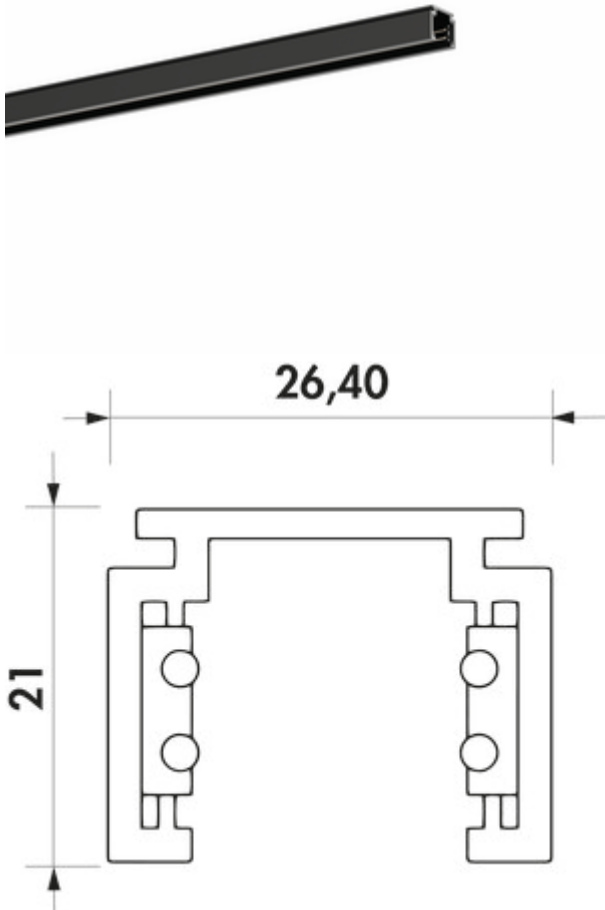

Easytrack Schiene

Produktnummer: 7065078
 Konfiguration: L 1500 mm, schwarz matt

Konfigurationsoptionen

7065077 | L 1000 mm, schwarz matt
 7065078 | L 1500 mm, schwarz matt
 7065079 | L 2000 mm, schwarz matt

Niedervolt-Stromschiene. Aluminiumgehäuse pulverbeschichtet. Zuschneidbar.
 — 48 VDC
 — vorgebohrte Befestigungslöcher zur schnellen Montage
 — sichere Montage und Betrieb durch Schutzkleinspannung (SELV 48V)

weitere Infos...

Technische Daten

Artikeltyp	Leuchte	Oberfläche/Beschichtung	pulverbeschichtet
Höhe	21 mm	Montage/Befestigung	vorgebohrte Befestigungslöcher zur schnellen Montage
Breite	1.500 mm	Hinweis	sichere Montage und Betrieb durch Schutzkleinspannung (SELV 48V)
Material	Aluminium		