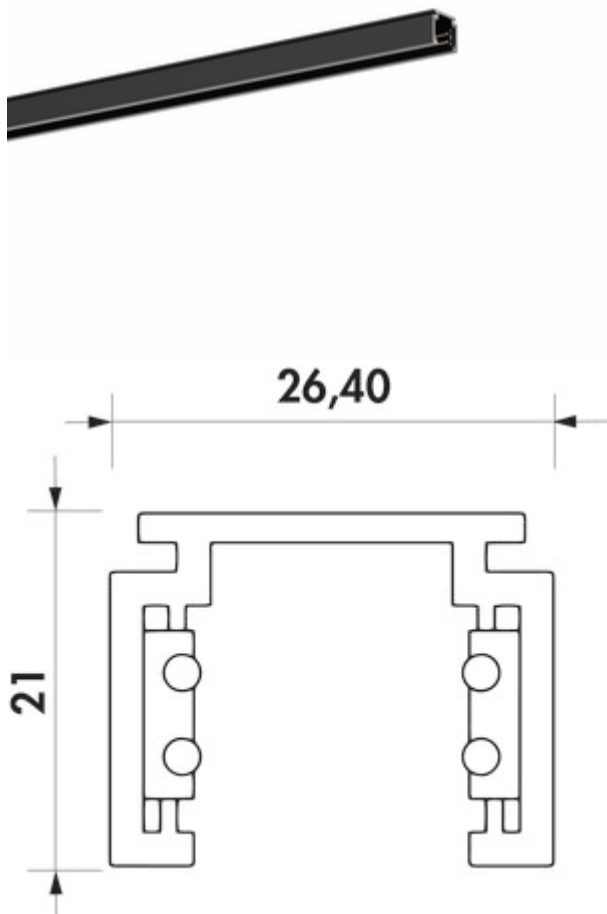

## Easytrack Schiene

Produktnummer: 7065078  
 Konfiguration: L 1500 mm, schwarz matt

### Konfigurationsoptionen

7065077 | L 1000 mm, schwarz matt  
 7065078 | L 1500 mm, schwarz matt  
 7065079 | L 2000 mm, schwarz matt

Niedervolt-Stromschiene. Aluminiumgehäuse pulverbeschichtet. Zuschneidbar.  
 — 48 VDC  
 — vorgebohrte Befestigungslöcher zur schnellen Montage  
 — sichere Montage und Betrieb durch Schutzkleinspannung (SELV 48V)

### Technische Daten

Artikeltyp	Leuchte	Oberfläche/Beschichtung	pulverbeschichtet
Breite	1.500 mm	Montage/Befestigung	vorgebohrte Befestigungslöcher zur schnellen Montage
Material	Aluminium	Hinweis	sichere Montage und Betrieb durch Schutzkleinspannung (SELV 48V)