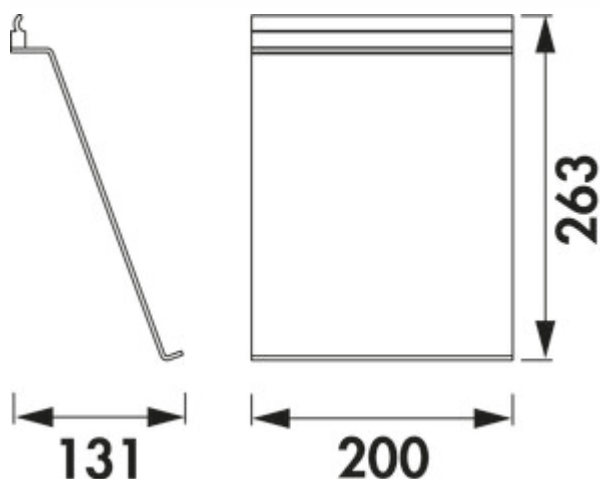

Lucento support pour tablette

Numéro de produit: 7062461

Configuration: noir

Options de configuration

7062461 | noir

- ✓ Système de rails
- ✓ Matériau: aluminium

Support pour tablettes pour le système de profilés Lucento.

- finition en aluminium haut de gamme
- à suspendre simplement dans le profilé
- largeur de 200 mm
- hauteur de 263 mm

[plus d'infos...](#)

Fiche technique

| | | | |
|----------------|--|--|-----------|
| Type d'article | Système de rails | Matériau | aluminium |
| Garantie | Garantie Naber de 2 ans (hors pièces d'usure), les conditions générales de garantie de la société Naber GmbH s'appliquent. | Domaine d'utilisation et d'application | Intérieur |
| Largeur | 200 mm | | |