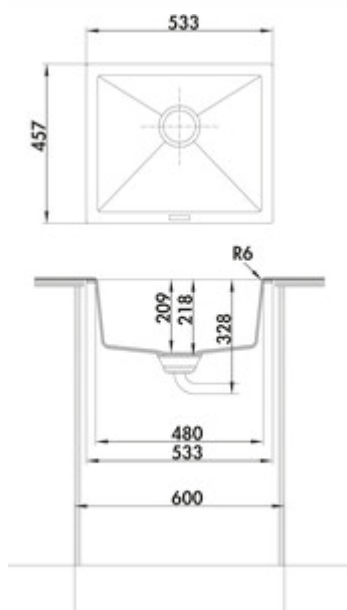

- excenterboormaat Ø 35 mm
- uitzaagafmeting ca. 468 x 390 mm
- gekeurd conform EU standaard BS EN 13310:2015
- ook bruikbaar in combinatie met warmwaterkranen (+/-100°C)

Eengreepsmengkraan. Met zwenkbare uitloop, zwart, zijdelingse hendel en keramisch binnenwerk..

- zwenkbereik 360°
- boor Ø 35 mm

[meer info...](#)

### Technische gegevens

Type artikel	spoelunit	Minimale dikte werkbladmateriaal	22 mm
Breed	533 mm	Armatuur bank	Nee
Materiaal	Composiet	Aantal bekkens	1 Hoofdbecken
Installatievariant	Onderbouwbecken	Aantal overstroompunten	1
Breedte hoofdspoelbak	480 mm	Ventilart	3½" zeefkorventiel
Hoogte hoofdspoelbak	209 mm	Overloop	Overloop in het hoofdbassin
Diepte hoofdspoelbak	392,8 mm	Garnituur	Excentrische set, verchromd
Uitgesneden afmeting	ca. 468 x 390 mm	Kastbreedte	600 mm
Spoelstraal (R)	7	Garneer activering	Verchromd roterend excentriek
Maximale dikte werkbladmateriaal	44 mm	Binnenradius bekken (R)	10