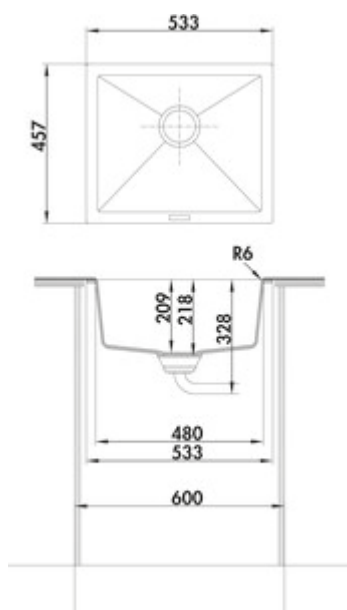

Singoli 600 – set

Productnummer: 1041003

Configuratie: granit nero, set, inkl. Drive 1S, roestvrij staalkleurig/zwart

Configuratie-opties

1041003 | granit nero, set, inkl. Drive 1S, roestvrij staalkleurig/zwart

- ✓ Onderbouwbekken
- ✓ Composiet
- ✓ Excentrische set, verchroomd

Onderbouw-spoelunit. Composiet, Enkel bekken. 3½" zeefkorventiel, draaiwaste-garnituur, verchroomd en stopventiel.

- excenterboormaat Ø 35 mm
- uitzaagafmeting ca. 468 x 390 mm
- gekeurd conform EU standaard BS EN 13310:2015
- ook bruikbaar in combinatie met warmwaterkranen (+/-100°C)

Eengreepsmengkraan. Met zwenkbare uitloop, zwart, zijdelingse hendel en keramisch binnenwerk..

- zwenkbereik 360°
- boor Ø 35 mm

[meer info...](#)

Technische gegevens

Type artikel	spoelunit	Minimale dikte werkbladmateriaal	22 mm
Breed	533 mm	Armatuur bank	Nee
Materiaal	Composiet	Aantal bekkens	1 Hoofdbekken
Installatievariant	Onderbouwbekken	Aantal overstroompunten	1
Breedte hoofdspoelbak	480 mm	Ventilart	3½" zeefkorventiel
Hoogte hoofdspoelbak	209 mm	Overloop	Overloop in het hoofdbassin
Diepte hoofdspoelbak	392,8 mm	Garnituur	Excentrische set, verchroomd
Uitgesneden afmeting	ca. 468 x 390 mm	Kastbreedte	600 mm
Spoelstraal (R)	7	Garneer activering	Verchroomd roterend excentriek
Maximale dikte werkbladmateriaal	44 mm	Binnenradius bekken (R)	10

Afmetingen installatie (PDF)