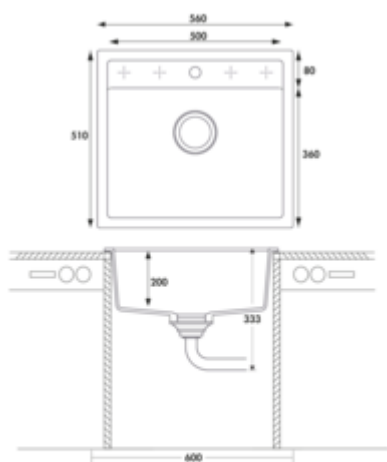

- ✓ Evier encastrable
- ✓ Evier à bord affleurant
- ✓ Composite

Évier encastrable. Composite, bac individuel. Soupape à tamis 3½" avec robinetterie à excentrique rotatif, chromé. 5 préforages, **les forages doivent être percés sur place.**

### Également adapté pour le montage affleurant.

- adapté pour plans de travail d'une épaisseur de 22 mm à 44 mm
- dimensions de découpe env. 545 x 495 mm (évier encastrable)
- également utilisables en combinaison avec des robinetteries pour eau chaude (+/- 100 °C)

### Fiche technique

Type d'article	Evier	Débordement	Trop-plein dans le bassin principal
Hauteur	327,5 mm	Excentrique	Garniture excentrique
Largeur	560 mm	Convient pour	également utilisables en combinaison avec des robinetteries pour eau chaude (+/- 100 °C)
Matériau	Composite	Largeur de l'armoire	600 mm
Ventilart	soupape à tamis 3½"	Dimension de découpe	env. 545 x 495 mm (évier encastrable avec bac individuel)

Dimensions de montage (PDF)