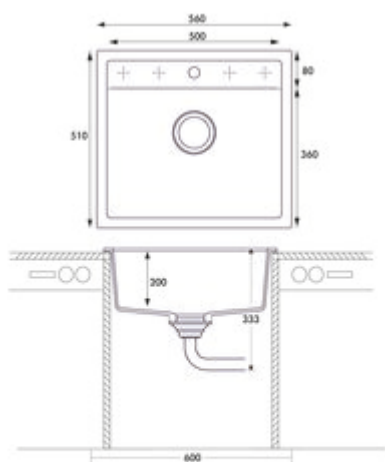

- ✓ Evier encastrable
- ✓ Evier à bord affleurant
- ✓ Composite

Évier encastrable. Composite, bac individuel. Soupape à tamis 3½" avec robinetterie à excentrique rotatif, chromé. 5 préforages, les forages doivent être percés sur place.

Également adapté pour le montage affleurant.

— adapté pour plans de travail d'une épaisseur de 22 mm à 44 mm

— dimensions de découpe env. 545 x 495 mm (évier encastrable)

— également utilisables en combinaison avec des robinetteries pour eau chaude (+/- 100 °C)

[plus d'infos...](#)

Fiche technique

Type d'article	Evier	Débordement	Trop-plein dans le bassin principal
Hauteur	327,5 mm	Excentrique	Garniture excentrique
Largeur	560 mm	Convient pour	également utilisables en combinaison avec des robinetteries pour eau chaude (+/-100 °C)
Matériau	Composite	Largeur de l'armoire	600 mm
Ventilart	soupape à tamis 3½"	Dimension de découpe	env. 545 x 495 mm (évier encastrable avec bac individuel)