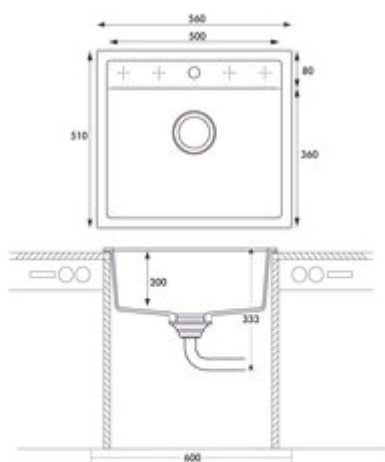

- ✓ Evier encastrable
- ✓ Evier à bord affleurant
- ✓ Composite

Évier encastrable. Composite, bac individuel. Soupape à tamis 3½" avec robinetterie à excentrique rotatif, chromé. 5 préforages, les forages doivent être percés sur place.

Également adapté pour le montage affleurant.

— adapté pour plans de travail d'une épaisseur de 22 mm à 44 mm

— dimensions de découpe env. 545 x 495 mm (évier encastrable)

— également utilisables en combinaison avec des robinetteries pour eau chaude (+/- 100 °C)

[plus d'infos...](#)

Fiche technique

| | | | |
|----------------|-------------------------------------|----------------------|---|
| Type d'article | Evier | Excentrique | Garniture excentrique |
| Largeur | 560 mm | Convient pour | également utilisables en combinaison avec des robinetteries pour eau chaude (+/-100 °C) |
| Matériau | Composite | Largeur de l'armoire | 600 mm |
| Ventilart | soupape à tamis 3½" | Dimension de découpe | env. 545 x 495 mm (évier encastrable avec bac individuel) |
| Débordement | Trop-plein dans le bassin principal | | |