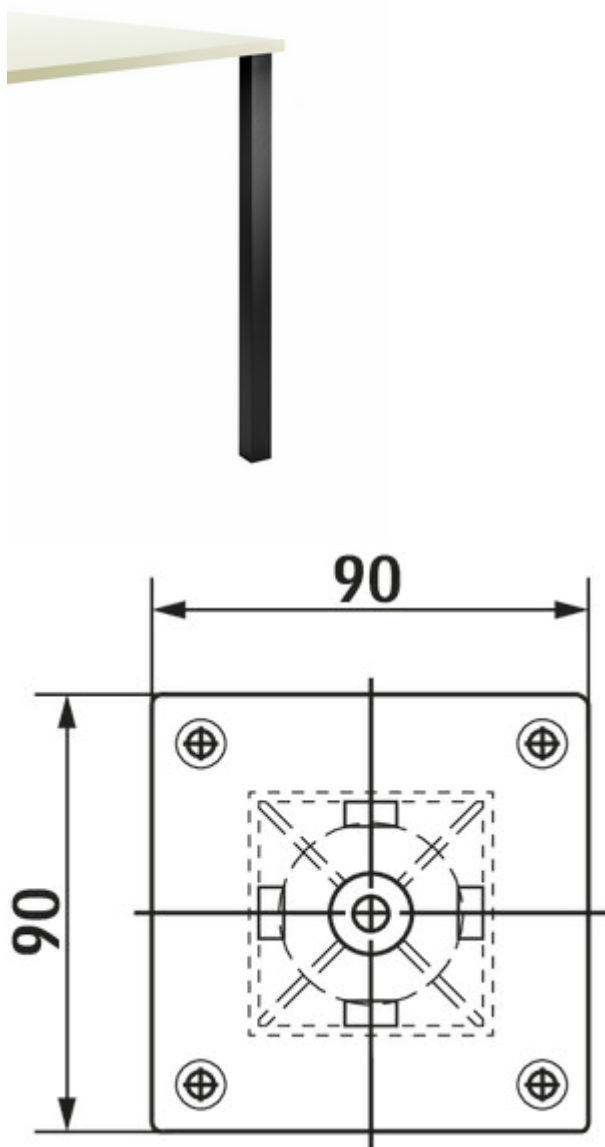

## Kreta vierkante voet aluminium

Productnummer: 3013110

Configuratie: zwart mat, H 700 mm

### Configuratie-opties

- 3013010 | roestvrij staalkleurig, H 700 mm
- 3013012 | roestvrij staalkleurig, H 870 mm
- 3013013 | roestvrij staalkleurig, H 1100 mm
- 3013110 | zwart mat, H 700 mm
- 3013112 | zwart mat, H 870 mm
- 3013113 | zwart mat, H 1100 mm

- ✓ Steunvoet
- ✓ Materiaal: aluminium
- ✓ vierkant

Steunvoet. Solide vierkant aluminiumprofiel. Geschikt voor aanzettafels, maar niet voor vrijstaande tafels, niet inkortbaar.

- buis 50 x 50 mm
- hoogte (vermeerderd met 10 mm hoogteregeling)
- draagvermogen ca. 150 kg

### Technische gegevens

Type artikel	Steunvoet	Vorm	vierkant
Garantie	2 jaar Naber-garantie (behalve op slijtageonderdelen), de algemene garantievoorwaarden van Naber GmbH zijn van toepassing.	Draagkracht	ca. 150 kg
Breed	90 mm	Hoogteverstelling	10 mm
Materiaal	aluminium	Versie ondersteuningselement	recht
Oppervlak/coating	mat	Met montageplaat	Ja
Opmerking	niet geschikt voor vrijstaande tafels	Buisafmeting	50 x 50 mm
Geschikt voor	aanzettafels	Afmetingen steunvlak	90 x 90 mm
Eigenschappen	niet inkortbaar		