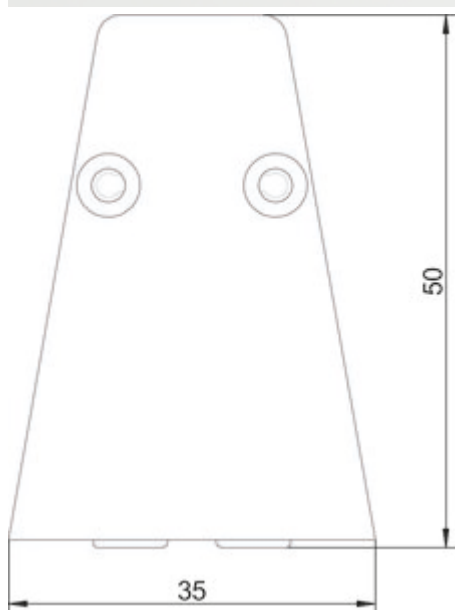

## transFORM de profilés

Numéro de produit: 8041214

Configuration: L 900 mm

### Options de configuration

8041214 | L 900 mm

8041215 | L 1200 mm

8041216 | L 1500 mm

8041245 | L 1800 mm

8041246 | L 2400 mm

✓ Système de rails

✓ Matériau: aluminium

✓ angulaire

Noir mat, peint par poudrage.

Lot composé de:

— profilé de base et profilé de recouvrement (caches d'extrémité et vis compris)

[plus d'infos...](#)

### Fiche technique

|                  |                           |                             |                     |
|------------------|---------------------------|-----------------------------|---------------------|
| Type d'article   | Système de rails          | Surface/revêtement          | revêtu par poudrage |
| Largeur          | 900 mm                    | Forme                       | angulaire           |
| Matériau         | aluminium                 | Sources lumineuses incluses | Non                 |
| Montage/fixation | Montage mural<br>À visser | Éclairage                   | Non                 |
| Remarque         | Avec fixation vissée.     |                             |                     |