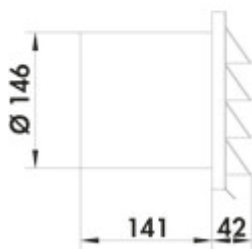

E-Jal 150 Außenjalousie

Produktnummer: 4022012

Konfiguration: Ø 150 mm, Edelstahl

Konfigurationsoptionen

4022012 | Ø 150 mm, Edelstahl

✓ Außenjalousie

190 x 190 mm, mit Rückstauklappe für Anschluss an Rundrohr.

— Stutzentiefe 141 mm

[weitere Infos...](#)

Technische Daten

Artikeltyp	Außenjalousie	Anschlussdurchmesser	150 mm
Breite	190 mm	Ausführung Jalousie	mit Rückstauklappe für Anschluss an Rundrohr
Material	Edelstahl	Systemmaß	150
Zertifizierung	Rostfrei	Anschlussform	rund
Form	eckig	Lüftungssystem	COMPAIR flow 150
Stutzentiefe	141 mm		