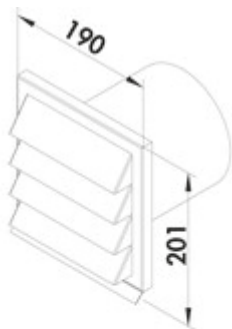

E-Jal 150 Außenjalousie

Produktnummer: 4022012

Konfiguration: Ø 150 mm, Edelstahl

Konfigurationsoptionen

4022012 | Ø 150 mm, Edelstahl

✓ Außenjalousie

190 x 190 mm, mit Rückstauklappe für Anschluss an Rundrohr.

— Stutzentiefe 141 mm

[weitere Infos...](#)

Technische Daten

Artikeltyp	Außenjalousie	Anschlussdurchmesser	150 mm
Breite	190 mm	Ausführung Jalousie	mit Rückstauklappe für Anschluss an Rundrohr
Material	Edelstahl	Systemmaß	150
Zertifizierung	Rostfrei	Anschlussform	rund
Form	eckig	Lüftungssystem	COMPAIR flow 150
Stutzentiefe	141 mm		