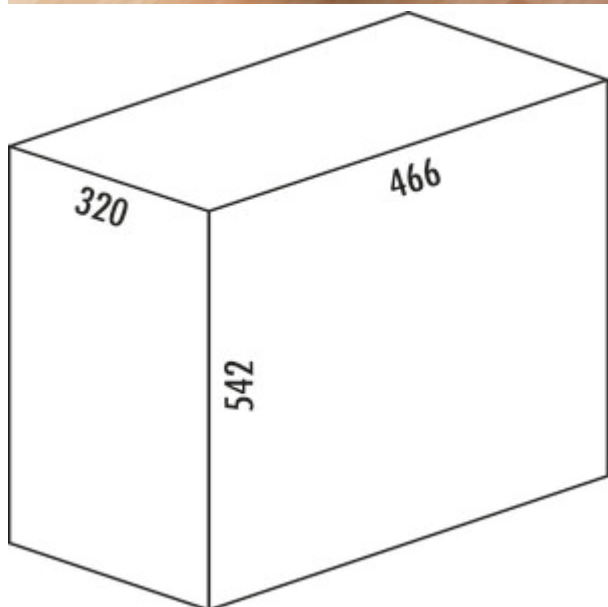

Easy Cargo 1

Numéro de produit: 8011254

Configuration: alu gris

Options de configuration

8011254 | alu gris

- ✓ Technique d'extraction pour portes à deux battants
- ✓ extraction totale
- ✓ 42 l
- capacité 42 litres
- technique: sortie totale
- montage: sur le fond du meuble

[plus d'infos...](#)

Fiche technique

Type d'article	Système de collecte des déchets	Nombre de récipients	1
Largeur	320 mm	Technique d'ouverture	extraction totale
Montage/fixation	sur le fond du meuble	Type de construction Collecteur de déchets	Technique d'extraction pour portes à deux battants
Matériau du récipient	plastique	Largeur de l'armoire	400 mm
Couleur du couvercle	alu gris	Volume total	42 l
Couvercle	Oui	Volume/contenu du récipient 1	42 l
Type de couvercle(s)	Couvercle complet	Volume/contenu du récipient	42