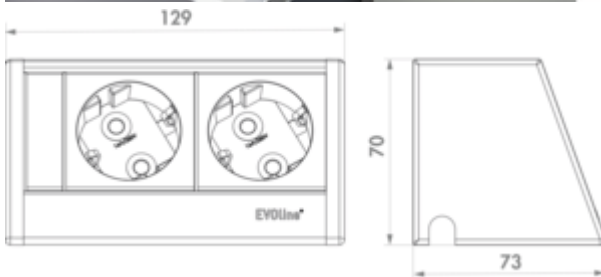

## Evoline® Wing 2

Produktnummer: 8031193

Konfiguration: mit Schukosteckdosen

### Konfigurationsoptionen

8031193 | mit Schukosteckdosen

8031230 | mit belgischen/französischen Steckdosen

- ✓ Aufbausteckdosenelement
- ✓ 2 x Schukosteckdose
- ✓ eckig

Steckdosenelement inkl. Kabelführung. 2-fach. Befestigungselemente für Möbelteile aus Holz und Metall sind im Lieferumfang enthalten.

—silber

— 2500 mm Netzanschlussleitung, SchukoStecker lose beigelegt

— **Passend für Schubkästen ab 400 mm Breite und bis zu einer Auszugslänge von 590 mm.**

[weitere Infos...](#)

### Technische Daten

Artikeltyp	Steckdosenelement	Netzstecker lose beigelegt	Ja
Höhe	70 mm	Länge der Zuleitung (primär)	2.500 mm
Breite	129 mm	Farbe Blende	schwarz
Montage/Befestigung	Aufbaumontage	Farbe Steckdose	schwarz
geeignet für	passend für Schubkästen ab 400 mm Breite und bis zu einer Auszugslänge von 590 mm	Ausführung Steckdosen	2 x Schukosteckdose
Form	eckig	Art des Steckdosenelements	Aufbausteckdosenelement
Material Gehäuse	Kunststoff	Anzahl Steckdosen (gesamt)	2
Farbe Gehäuse	silber		