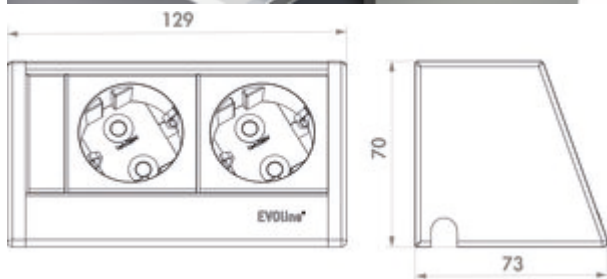

Evoline® Wing 2

Produktnummer: 8031193
 Konfiguration: mit Schukosteckdosen

Konfigurationsoptionen

8031193 | mit Schukosteckdosen
 8031230 | mit belgischen/französischen Steckdosen

- ✓ Aufbausteckdosenelement
- ✓ 2 x Schukosteckdose
- ✓ eckig

Steckdosenelement inkl. Kabelführung. 2-fach. Befestigungselemente für Möbelteile aus Holz und Metall sind im Lieferumfang enthalten.

- silber
- 2500 mm Netzanschlussleitung, SchukoStecker lose beigelegt
- Passend für Schubkästen ab 400 mm Breite und bis zu einer Auszugslänge von 590 mm.

[weitere Infos...](#)

Technische Daten

Artikeltyp	Steckdosenelement	Netzstecker lose beigelegt	Ja
Breite	129 mm	Länge der Zuleitung (primär)	2.500 mm
Montage/Befestigung	Aufbaumontage	Farbe Blende	schwarz
geeignet für	passend für Schubkästen ab 400 mm Breite und bis zu einer Auszugslänge von 590 mm	Farbe Steckdose	schwarz
Form	eckig	Ausführung Steckdosen	2 x Schukosteckdose
Material Gehäuse	Kunststoff	Art des Steckdosenelements	Aufbausteckdosenelement
Farbe Gehäuse	silber	Anzahl Steckdosen (gesamt)	2