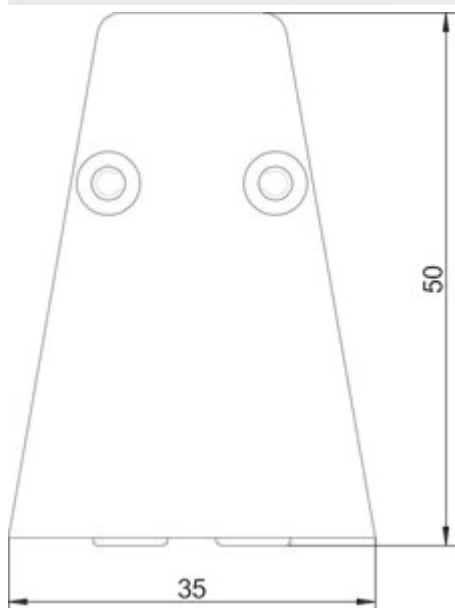

## transFORM profielen

Productnummer: 8041246

Configuratie: L 2400 mm

### Configuratie-opties

8041214 | L 900 mm

8041215 | L 1200 mm

8041216 | L 1500 mm

8041245 | L 1800 mm

8041246 | L 2400 mm

✓ Relingsysteem

✓ Materiaal: aluminium

✓ hoekig

Zwart mat, gepoedercoat.

Set bestaande uit:

— basisprofiel en afdekprofiel (eindkappen en schroeven inbegrepen)

[meer info...](#)

### Technische gegevens

Type artikel	Relingsysteem	Opmerking	Met schroefbevestiging.
Breed	2.400 mm	Vorm	hoekig
Materiaal	aluminium	Lichtbron inbegrepen	Nee
Oppervlak/coating	poedergecoat	Verlichting	Nee
Monteren/bevestigen	Wandmontage schroefbaar		