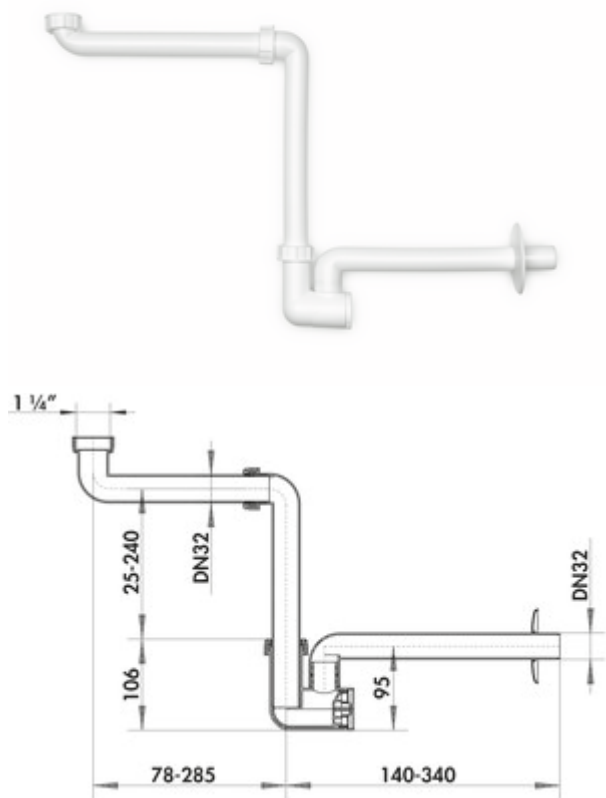

Wastafelsifon

Productnummer: 1051052

Configuratie: wit

Configuratie-opties

1051052 | wit

- ✓ Sifon
- ✓ Materiaal: polypropyleen

Extreem ruimtebesparend door traploos regelbare draaischarnieren, speciaal voor wastafelframes en voor gehandicapten geschikte wastafels, met uittrekbare reinigings-element rozet.

- materiaal polypropyleen, uiterst slagbestendig
- **gekeurd overeenkomstig DIN EN274**
- 1 ¼" x DN 32

[meer info...](#)

Technische gegevens

Type artikel	Sifon	Draad	1 ¼"
Materiaal	polypropyleen	Diameter/nominale breedte (DN)	DN 32
Eigenschappen	slagbestendig	Syphon-versie	met uittrekbare reinigingselement
Beoogd gebruik	Voor onderbouwastafels en wastafels geschikt voor gehandicapten		