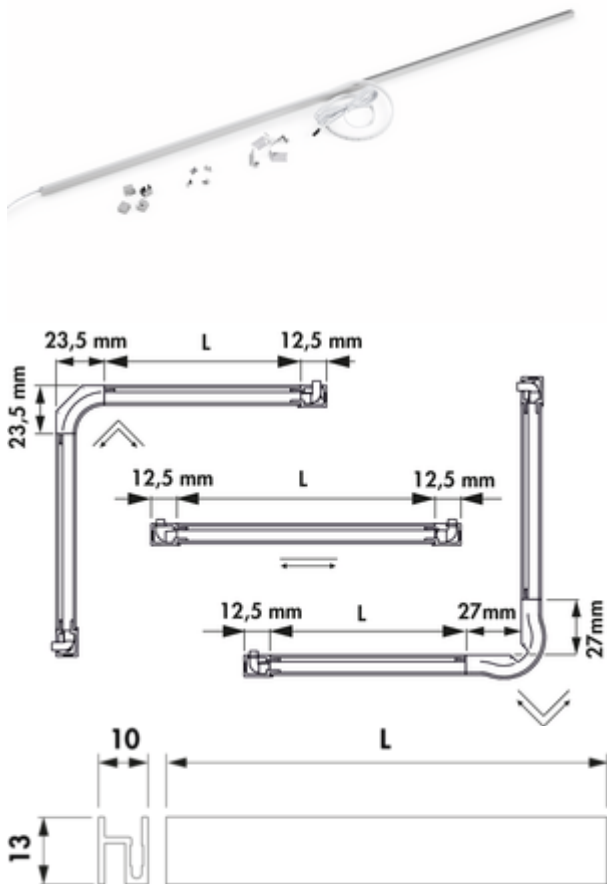

## Andy kleurwissel LED

Productnummer: 7063402

Configuratie: L 2000 mm, roestvrij staalkleurig

- ✓ Greeplijstverlichting
- ✓ 2700 K warmwit tot 6500 K koudwit
- ✓ recht

Verlichting van de greeplijsten. Aluminium behuizing met kunststof hoeken. LED-strip in siliconen gegoten, **niet zelfklevend**, alle 21 mm inkortbaar. Verlichting zonder zichtbare LED-punten incl. houderklemmen voor greeplijsten.

### Afzonderlijke lamp

- 6,5 watt per meter, 12 V
- traploze regeling van de lichtkleur van **2700 K** warmwit tot **6500 K** koudwit
- max. 80 lumen/watt bij **6500 K** koudwit
- LED-strip, voeding aan weerszijden
- 2000 mm toevoerleiding aan weerszijden
- incl. 4 einddoppen (2 x links, 2 x rechts)
- incl. 8 clips (2 x 4 stuks)

### Technische gegevens

Type artikel	Lamp	Aansluiting	Aan beide zijden
Breed	2.000 mm	Materiaal behuizing	aluminium
Energie-efficiëntieklasse	G	Homogeen lichtveld zonder zichtbare LED-punten	Ja
Certificering	CE MM teken F-teken	Verkortbaarheid	alle 21 mm inkortbaar
Vorm	recht	Lengte van de toevoerleiding (primaïr)	2.000 mm
Type lichtbron	LED	Type armatuur	Greeplijstverlichting
Kleurtemperatuur	2700 K warmwit tot 6500 K koudwit	Vermogen per meter	6,5 watt/meter
Kleurtemperatuur instelbaar	traploos	Meer delen	incl. houderklemmen incl. 4 einddoppen incl. 8 clips (2 x 4 stuks)
Lichtopbrengst	max. 80 lumen/watt bij 6500 K koudwit		